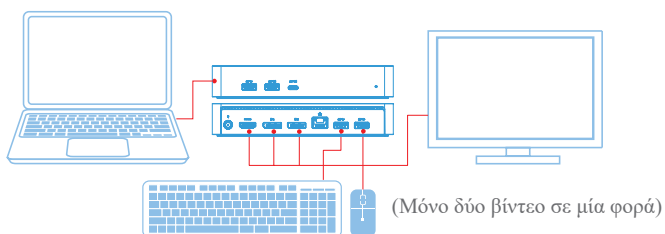

☑ **Σημείωση:** Τα Windows θα ξεκινήσουν την εγκατάσταση του οδηγού DisplayLink αυτόματα εάν υπάρχει σύνδεση στο Ίντερνετ.

2. Ακολουθείστε τις οδηγίες στις οθόνες έως ότου ολοκληρωθεί η εγκατάσταση.

### 3-1-a. Πλατφόρμα/σύνδεση USB-C

3-1-b. Συνδέστε τη συσκευή αποθήκευσης και τα περιφερειακά στον υπολογιστή σας.

### 3-2-a. Πλατφόρμα/σύνδεση USB 3.0 Τύπου A

3-2-b. Συνδέστε τη συσκευή αποθήκευσης και τα περιφερειακά στον υπολογιστή σας.