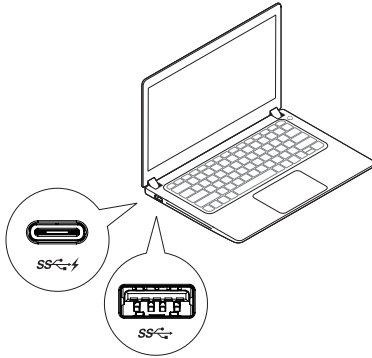

Εγκατάσταση σε Windows 7/8/8.1/10

1. Ξεκινήστε την εγκατάσταση των οδηγών πριν συνδέσετε τη Συσκευή αποθήκευσης στον υπολογιστή σας. Προτείνεται να προμηθευτείτε τους πιο πρόσφατους οδηγούς από την ιστοσελίδα υποστήριξης:
  - www.dell.com/support/drivers
  - www.displaylink.com/downloads