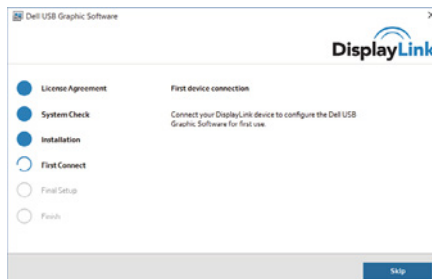

Για διαχειριστές δικτύου/IT, παρακαλούμε ακολουθείστε τον παρακάτω σύνδεσμο για το πακέτο εταιρικής εγκατάστασης λογισμικού. (* Απαιτείται καταχώρηση χρήστη)

<http://www.displaylink.com/corporateinstall/>

☑ **Σημείωση:** Τα Windows θα ξεκινήσουν την εγκατάσταση του οδηγού DisplayLink αυτόματα εάν υπάρχει σύνδεση στο Ίντερνετ.

2. Ακολουθείστε τις οδηγίες στις οθόνες έως ότου ολοκληρωθεί η εγκατάσταση.