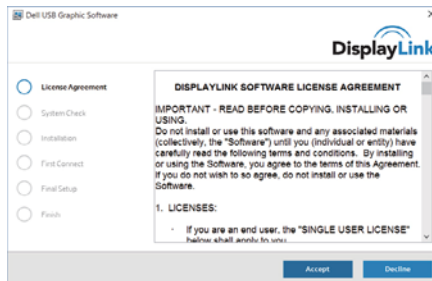

Για διαχειριστές δικτύου/IT, παρακαλούμε ακολουθείστε τον παρακάτω σύνδεσμο για το πακέτο εταιρικής εγκατάστασης λογισμικού. (* Απαιτείται καταχώρηση χρήστη)

<http://www.displaylink.com/corporateinstall/>

☑ **Σημείωση:** Τα Windows θα ξεκινήσουν την εγκατάσταση του οδηγού DisplayLink αυτόματα εάν υπάρχει σύνδεση στο Ίντερνετ.

2. Ακολουθείστε τις οδηγίες στις οθόνες έως ότου ολοκληρωθεί η εγκατάσταση.