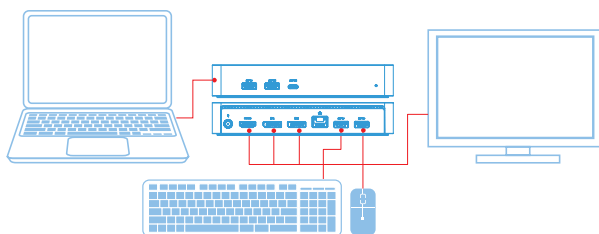

☑ **Σημείωση:** Τα Windows θα ξεκινήσουν την εγκατάσταση του οδηγού DisplayLink αυτόματα εάν υπάρχει σύνδεση στο Ίντερνετ.

2. Ακολουθείστε τις οδηγίες στις οθόνες έως ότου ολοκληρωθεί η εγκατάσταση.

### 3-1-a. Πλατφόρμα/σύνδεση USB-C

3-1-b. Συνδέστε τη συσκευή αποθήκευσης και τα περιφερειακά στον υπολογιστή σας.