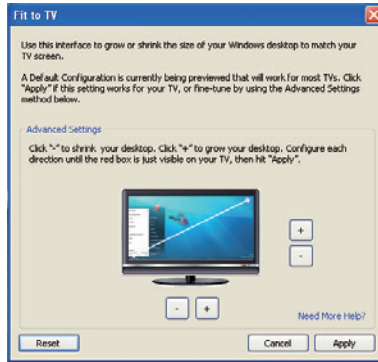

Ρύθμιση Προσαρμογής στην Τηλεόραση

1. Για να ξεκινήσετε την προσαρμογή της οθόνης, επιλέξτε την επιλογή από την DisplayLink GUI. Δοκιμάστε να αλλάξετε το μέγεθος:

2. Θα δείτε επί του οθόνη την προσαρμογή της οθόνης στην DisplayLink.