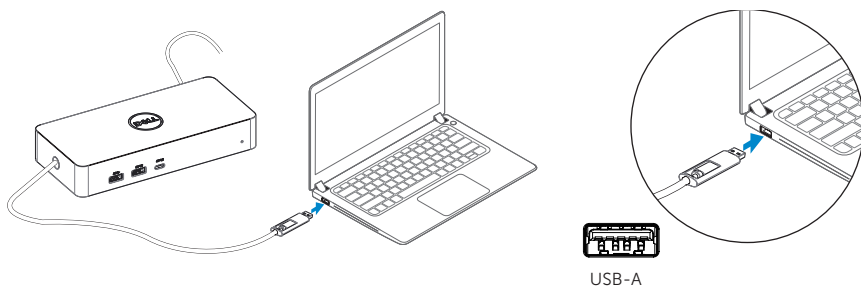

☑ **Σημείωση:** Τα Windows θα ξεκινήσουν την εγκατάσταση του οδηγού DisplayLink αυτόματα εάν υπάρχει σύνδεση στο Ίντερνετ.

2. Ακολουθείστε τις οδηγίες στις οθόνες έως ότου ολοκληρωθεί η εγκατάσταση.

### 3-1-a. Πλατφόρμα/σύνδεση USB-C

3-1-b. Συνδέστε τη συσκευή αποθήκευσης και τα περιφερειακά στον υπολογιστή σας.

### 3-2-a. Πλατφόρμα/σύνδεση USB 3.0 Τύπου A

3-2-b. Συνδέστε τη συσκευή αποθήκευσης και τα περιφερειακά στον υπολογιστή σας.