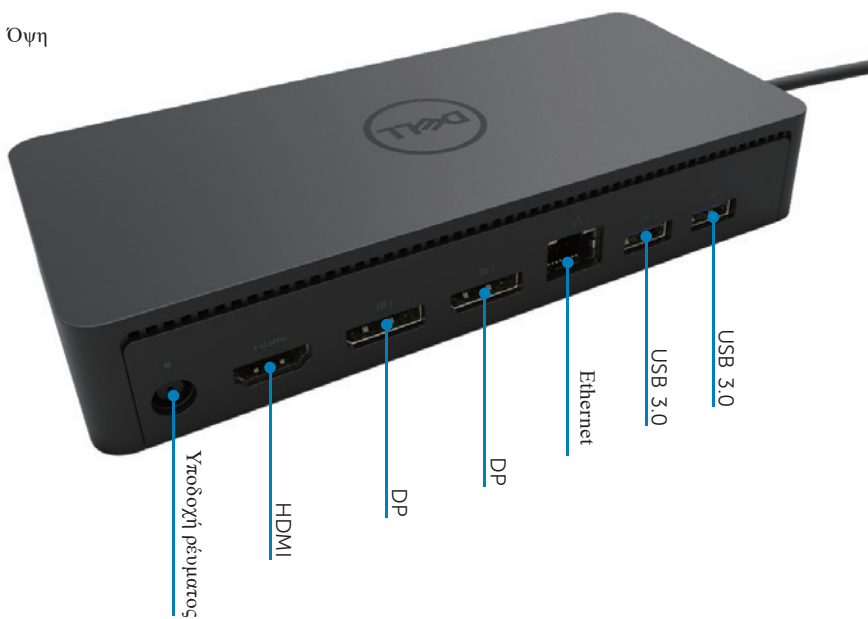

Επισκόπηση Προϊόντος

Μπροστινή Όψη

Πίσω Όψη