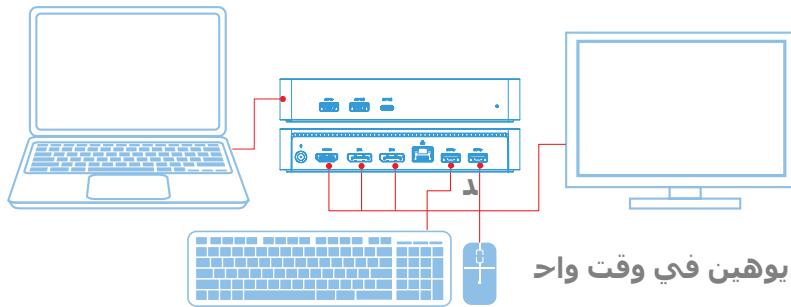

2- اتبع تعليمات الشاشة حتى يكتمل التثبيت

a-1-3 منصة / اتصال USB فئة

b-1-3 توصيل DOCK والأجهزة الطرفية إلى جهاز الكمبيوتر الخاص بك

اتصال / منصة a-2-3 ل USB 3.0 فئة A

بذلك الخاص الكمبيوتر بجهاز إلى الطرفية والأجهزة DOCK توصيل b-2-3

الوصف	قائمة الخيارات
المثبتة البرامج دي س بلاي لينك إصدار تظهر سوف ال بند هذا على ال نقر	DisplayLink Manager
وي ندوز تحديث من ال تحقق	Check for Updates
المتصلة دي س بلاي لينك الأجهزة من ال تحقق	DisplayLink Devices
"وي ندوز شاشة دقة" نافذة لفتح	Video Setup
الم المتاحة بالقرارات قائمة ل عرض	Screen Resolution
ال ساعة عقارب اتجاه عكس أو ال ساعة عقارب اتجاه في ال شاشة تدوير	Screen Rotation
الرد يسوية الشاشة من اليسار أو ال يمين إلى ال شاشة لتوسيع	Extend To
ال شاشة على وي ندوز مكتب سطح يمتد	Extend
تيسير عرض الشاشة هذه ل تعيين	Set as Main Monitor
ال شاشة على ي عرض دي س بلاي لينك وجعل ال نوت بوك شاشة تشغيل إيقاف	Notebook Monitor Off •
على واسد نسخ ال رد يسوية الشاشة على هو ما نسخ ال عرض هذا	Mirror
ال شاشة تشغيل إيقاف	Off
يون ال تلفزيون شاشة مع لتتناسب ال نوافذ حجم ل ضبط الوظيفة هذه اسخدام	Fit to TV