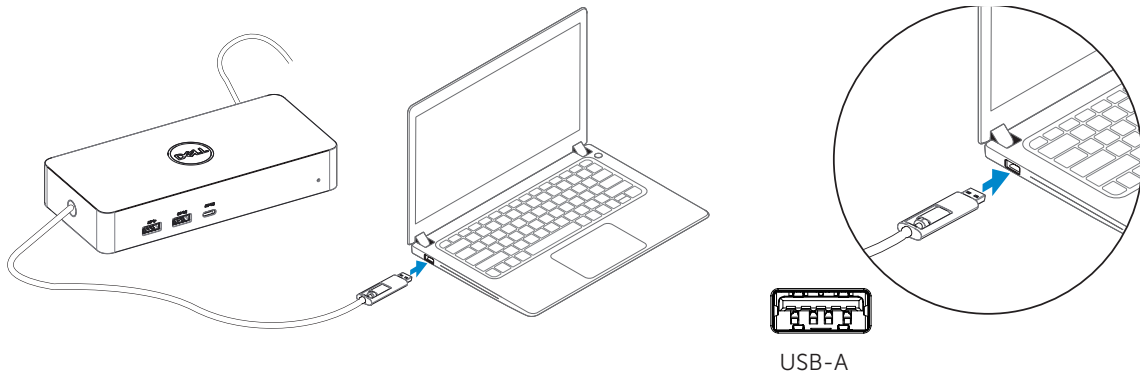

2- اتبع تعليمات الشاشة حتى يكتمل التثبيت

a-1-3 منصة / اتصال USB فئة

b-1-3 توصيل DOCK والأجهزة الطرفية إلى جهاز الكمبيوتر الخاص بك

اتصال / منصة a-2-3 ل USB 3.0 فئة A

بذلك الخاص الكمبيوتر بجهاز إلى الطرفية والأجهزة DOCK توصيل b-2-3

الوصف	قائمة الخيارات
المثبتة البرامج دي س بلاي لينك إصدار تظهر سوف ال بند هذا على ال نقر	DisplayLink Manager
وي ندوز تحديث من ال تحقق	Check for Updates
المتصلة دي س بلاي لينك الأجهزة من ال تحقق	DisplayLink Devices
"وي ندوز شاشة دقة" نافذة لفتح	Video Setup
الم المتاحة بالقرارات قائمة ل عرض	Screen Resolution
ال ساعة عقارب اتجاه عكس أو ال ساعة عقارب اتجاه في ال شاشة تدوير	Screen Rotation
الرد يسوية الشاشة من اليسار أو ال يمين إلى ال شاشة لتوسيع	Extend To
ال شاشة على وي ندوز مكتب سطح يمتد	Extend
تيسير عرض الشاشة هذه ل تعيين	Set as Main Monitor
ال شاشة على ي عرض دي س بلاي لينك وجعل ال نوت بوك شاشة تشغيل إيقاف	Notebook Monitor Off •
على واسد نسخ ال رد يسوية الشاشة على هو ما نسخ ال عرض هذا	Mirror
ال شاشة تشغيل إيقاف	Off
يون ال تلفزيون شاشة مع لتتناسب ال نوافذ حجم ل ضبط الوظيفة هذه اسخدام	Fit to TV