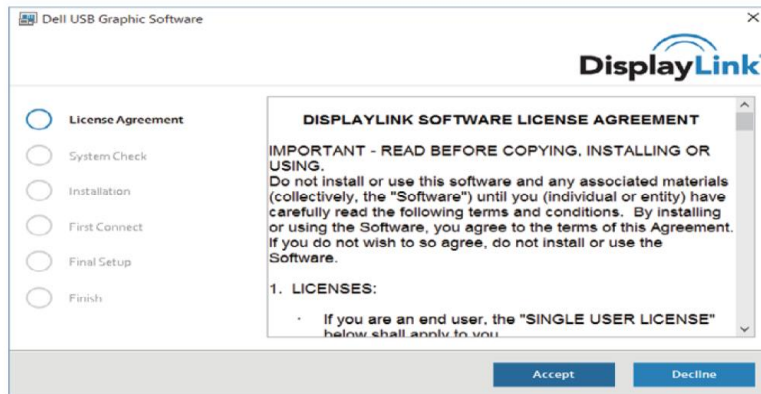

لمشرفي الشبكة / تكنولوجيا المعلومات، يرجى زيارة هذا الرابط

بتشغيل حزمة البرنامج للشركات

(تسجيل المستخدم مطلوب)

<http://www.displaylink.com/corporateinstall/>

ملاحظة: سيبدأ ويندوز بتنصيب برنامج التشغيل بلاينك DisplayLink تلقائياً إذا كان متصلاً بالإنترنت.

2- اتبع تعليمات الشاشة حتى يكتمل التثبيت