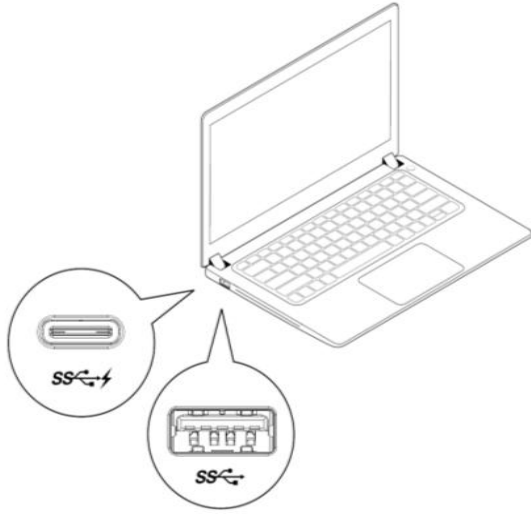

بدء تثبيت برامج التشغيل أولاً وقبل توصيل DOCK إلى جهاز الكمبيوتر الخاص بك.

فمن المستحسن تحميل أحدث برامج تشغيل من أدناه دعم الموقع:

www.dell.com/support/drivers

www.displaylink.com/downloads