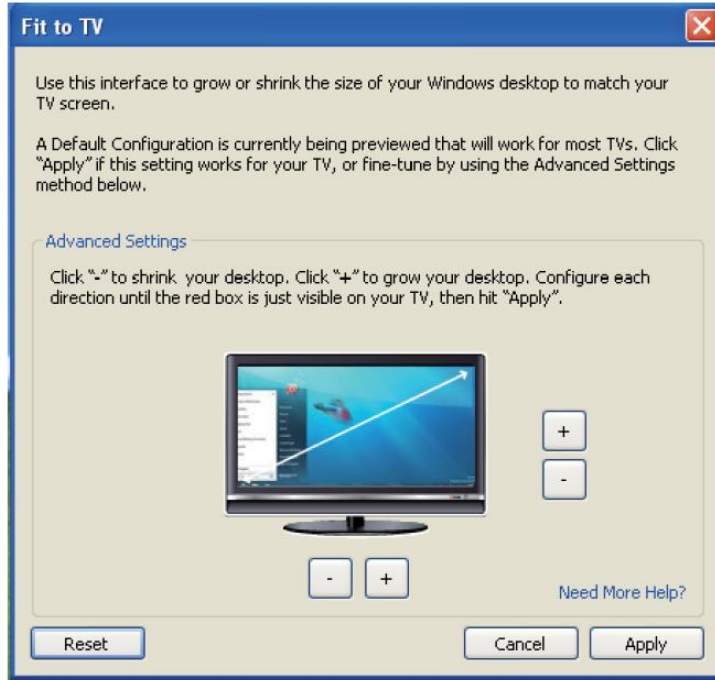

الوصف	قائمة الخيارات
المثبتة البرامج دي س بلاي لينك إصدار تظهر سوف ال بند هذا على ال نقر	DisplayLink Manager
وي ندوز تحديث من ال تحقق	Check for Updates
المتصلة دي س بلاي لينك الأجهزة من ال تحقق	DisplayLink Devices
"وي ندوز شاشة دقة" نافذة لفتح	Video Setup
الم المتاحة بالقرارات قائمة ل عرض	Screen Resolution
ال ساعة عقارب اتجاه عكس أو ال ساعة عقارب اتجاه في ال شاشة تدوير	Screen Rotation
الرد يسوية الشاشة من اليسار أو ال يمين إلى ال شاشة لتوسيع	Extend To
ال شاشة على وي ندوز مكتب سطح يمتد	Extend
تيسير عرض الشاشة هذه ل تعيين	Set as Main Monitor
ال شاشة على ي عرض دي س بلاي لينك وجعل ال نوت بوك شاشة تشغيل إيقاف	Notebook Monitor Off •
على واسد نسخ ال رد يسوية الشاشة على هو ما نسخ ال عرض هذا	Mirror
ال شاشة تشغيل إيقاف	Off
يون ال تلفزيون شاشة مع لتتناسب ال نوافذ حجم ل ضبط الوظيفة هذه اسخدام	Fit to TV

لضبط الشاشة في وضع المرآة Mirror

1- انقر فوق رمز ديسبلينك

2- حدد مرآة.

يتم تكرار القرار، وعمق اللون ومعدل تحديث الشاشة الأساسية على الشاشة المتصلة بجهاز ديسبلينك يو إس بي جريك

تهيئة إعدادات التلفزيون

1- لتكوين إعدادات التلفزيون، اختر الخيار Fit to TV من واجهة المستخدم DisplayLink GUI تظهر الواجهة التالية: