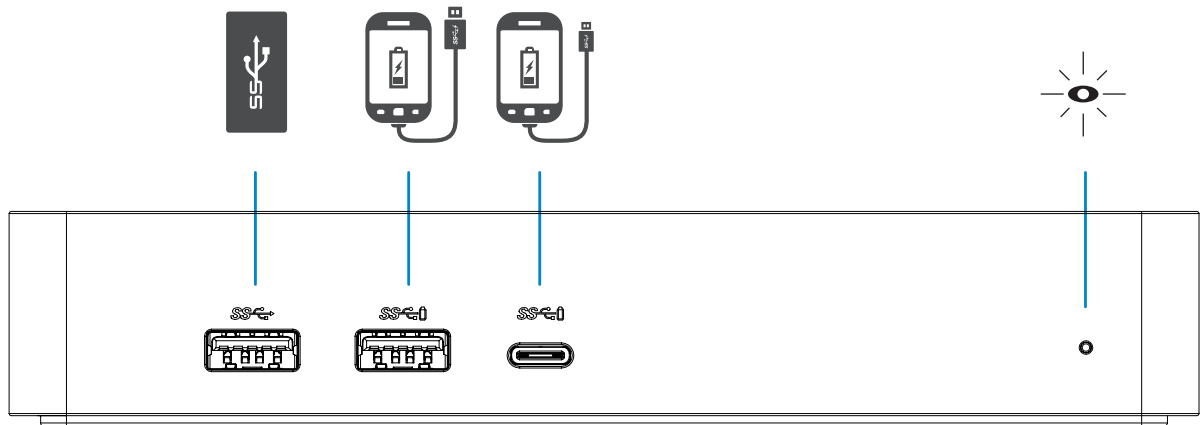

2- اتبع تعليمات الشاشة حتى يكتمل التثبيت

a-1-3 منصة / اتصال USB فئة

b-1-3 توصيل DOCK والأجهزة الطرفية إلى جهاز الكمبيوتر الخاص بك

اتصال / منصة a-2-3 ل USB 3.0 فئة A

بذلك الخاص الكمبيوتر بجهاز إلى الطرفية والأجهزة DOCK توصيل b-2-3

الوصف	قائمة الخيارات
المثبتة البرامج دي س بلاي لينك إصدار تظهر سوف ال بند هذا على ال نقر	DisplayLink Manager
وي ندوز تحديث من ال تحقق	Check for Updates
المتصلة دي س بلاي لينك الأجهزة من ال تحقق	DisplayLink Devices
"وي ندوز شاشة دقة" نافذة لفتح	Video Setup
الم المتاحة بالقرارات قائمة ل عرض	Screen Resolution
ال ساعة عقارب اتجاه عكس أو ال ساعة عقارب اتجاه في ال شاشة تدوير	Screen Rotation
الرد يسوية الشاشة من اليسار أو ال يمين إلى ال شاشة لتوسيع	Extend To
ال شاشة على وي ندوز مكتب سطح يمتد	Extend
تيسير عرض الشاشة هذه ل تعيين	Set as Main Monitor
ال شاشة على ي عرض دي س بلاي لينك وجعل ال نوت بوك شاشة تشغيل إيقاف	Notebook Monitor Off •
على واسد نسخ ال رد يسوية الشاشة على هو ما نسخ ال عرض هذا	Mirror
ال شاشة تشغيل إيقاف	Off
يون ال تلفزيون شاشة مع لتتناسب ال نوافذ حجم ل ضبط الوظيفة هذه اسخدام	Fit to TV

لضبط الشاشة في وضع المرآة Mirror

1- انقر فوق رمز ديسبلينك

2- حدد مرآة.

يتم تكرار القرار، وعمق اللون ومعدل تحديث الشاشة الأساسية على الشاشة المتصلة بجهاز ديسبلينك يو إس بي جريك

تهيئة إعدادات التلفزيون

1- لتكوين إعدادات التلفزيون، اختر الخيار Fit to TV من واجهة المستخدم DisplayLink GUI تظهر الواجهة التالية: