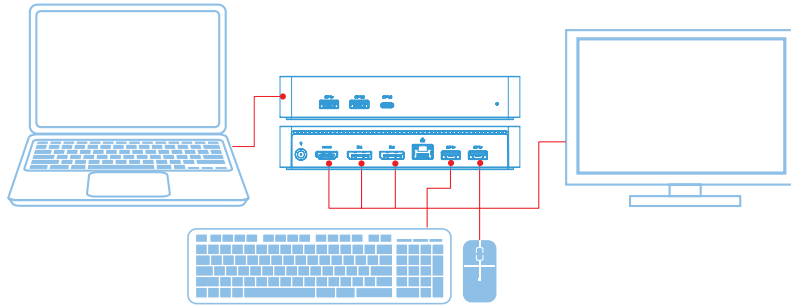

www.displaylink.com/downloads

لمشرفي الشبكة / تكنولوجيا المعلومات، يرجى زيارة هذا الرابط

بتشغيل حزمة البرنامج للشركات

(تسجيل المستخدم مطلوب)

<http://www.displaylink.com/corporateinstall/>

ملاحظة: سيبدأ ويندوز بتنصيب برنامج التشغيل بلاينك DisplayLink تلقائياً إذا كان متصلاً بالإنترنت.

2- اتبع تعليمات الشاشة حتى يكتمل التثبيت

a-1-3 منصة / اتصال USB فئة

b-1-3 توصيل DOCK والأجهزة الطرفية إلى جهاز الكمبيوتر الخاص بك

اتصال / منصة a-2-3 ل USB 3.0 فئة A

بذلك الخاص الكمبيوتر بجهاز إلى الطرفية والأجهزة DOCK توصيل b-2-3

الوصف	قائمة الخيارات
المثبتة البرامج دي س بلاي لينك إصدار تظهر سوف ال بند هذا على ال نقر	DisplayLink Manager
وي ندوز تحديث من ال تحقق	Check for Updates
المتصلة دي س بلاي لينك الأجهزة من ال تحقق	DisplayLink Devices
"وي ندوز شاشة دقة" نافذة لفتح	Video Setup
الم المتاحة بالقرارات قائمة ل عرض	Screen Resolution
ال ساعة عقارب اتجاه عكس أو ال ساعة عقارب اتجاه في ال شاشة تدوير	Screen Rotation
الرد يسوية الشاشة من اليسار أو ال يمين إلى ال شاشة لتوسيع	Extend To
ال شاشة على وي ندوز مكتب سطح يمتد	Extend
تيسير عرض الشاشة هذه ل تعيين	Set as Main Monitor
ال شاشة على ي عرض دي س بلاي لينك وجعل ال نوت بوك شاشة تشغيل إيقاف	Notebook Monitor Off •
على واسد نسخ ال رد يسوية الشاشة على هو ما نسخ ال عرض هذا	Mirror
ال شاشة تشغيل إيقاف	Off
يون ال تلفزيون شاشة مع لتتناسب ال نوافذ حجم ل ضبط الوظيفة هذه اسخدام	Fit to TV