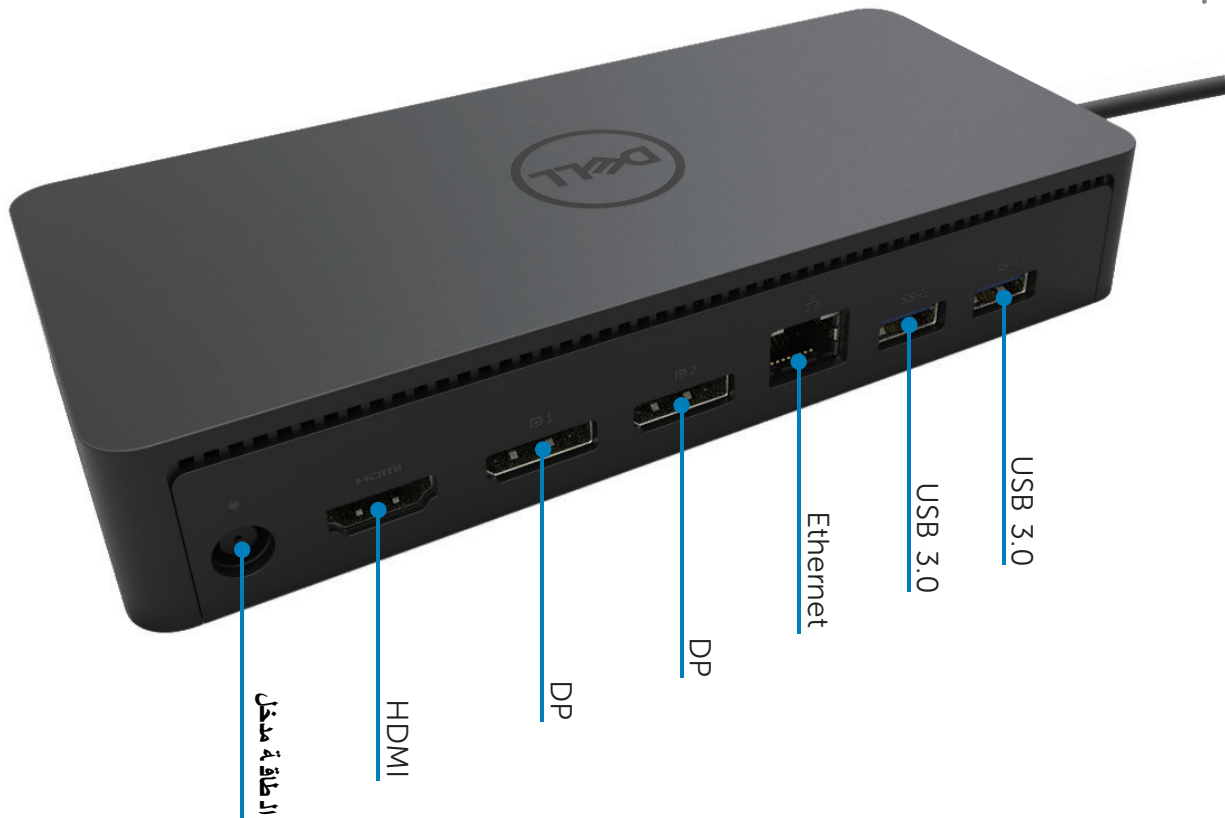

الخالف للمنظر