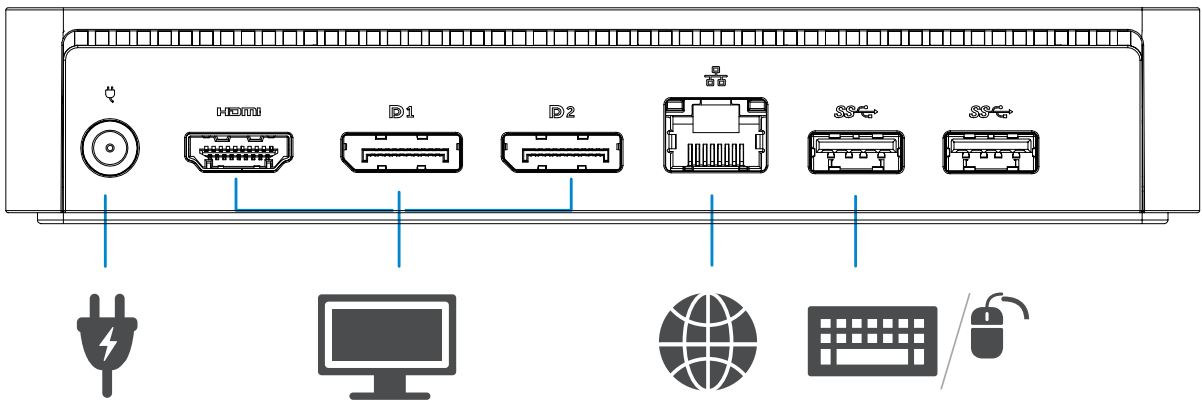

2- اتبع تعليمات الشاشة حتى يكتمل التثبيت

a-1-3 منصة / اتصال USB فئة

b-1-3 توصيل DOCK والأجهزة الطرفية إلى جهاز الكمبيوتر الخاص بك

اتصال / منصة a-2-3 ل USB 3.0 فئة A

بذلك الخاص الكمبيوتر بجهاز إلى الطرفية والأجهزة DOCK توصيل b-2-3

الوصف	قائمة الخيارات
المثبتة البرامج دي س بلاي لينك إصدار تظهر سوف ال بند هذا على ال نقر	DisplayLink Manager
وي ندوز تحديث من ال تحقق	Check for Updates
المتصلة دي س بلاي لينك الأجهزة من ال تحقق	DisplayLink Devices
"وي ندوز شاشة دقة" نافذة لفتح	Video Setup
الم المتاحة بالقرارات قائمة ل عرض	Screen Resolution
ال ساعة عقارب اتجاه عكس أو ال ساعة عقارب اتجاه في ال شاشة تدوير	Screen Rotation
الرد يسوية الشاشة من اليسار أو ال يمين إلى ال شاشة لتوسيع	Extend To
ال شاشة على وي ندوز مكتب سطح يمتد	Extend
تيسير عرض الشاشة هذه ل تعيين	Set as Main Monitor
ال شاشة على ي عرض دي س بلاي لينك وجعل ال نوت بوك شاشة تشغيل إيقاف	Notebook Monitor Off •
على واسد نسخ ال رد يسوية الشاشة على هو ما نسخ ال عرض هذا	Mirror
ال شاشة تشغيل إيقاف	Off
يون ال تلفزيون شاشة مع لتتناسب ال نوافذ حجم ل ضبط الوظيفة هذه اسخدام	Fit to TV

لضبط الشاشة في وضع المرآة Mirror

1- انقر فوق رمز ديسبلينك

2- حدد مرآة.

يتم تكرار القرار، وعمق اللون ومعدل تحديث الشاشة الأساسية على الشاشة المتصلة بجهاز ديسبلينك يو إس بي جريك

تهيئة إعدادات التلفزيون

1- لتكوين إعدادات التلفزيون، اختر الخيار Fit to TV من واجهة المستخدم DisplayLink GUI تظهر الواجهة التالية: