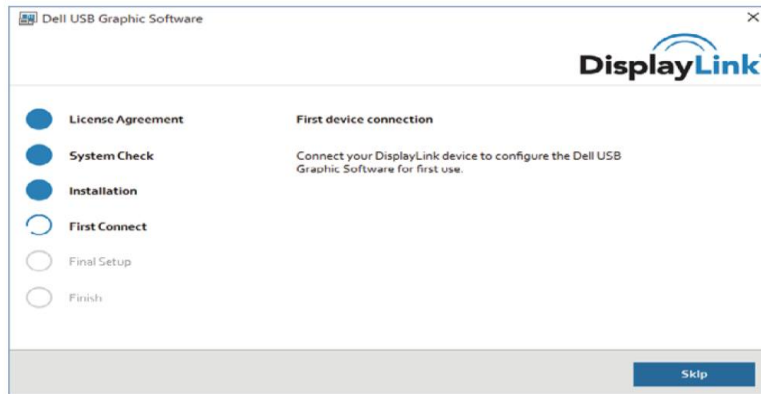

www.displaylink.com/downloads

لمشرفي الشبكة / تكنولوجيا المعلومات، يرجى زيارة هذا الرابط

بتشغيل حزمة البرنامج للشركات

(تسجيل المستخدم مطلوب)

<http://www.displaylink.com/corporateinstall/>

ملاحظة: سيبدأ ويندوز بتنصيب برنامج التشغيل بلاينك DisplayLink تلقائياً إذا كان متصلاً بالإنترنت.

2- اتبع تعليمات الشاشة حتى يكتمل التثبيت

a-1-3 منصة / اتصال USB فئة

b-1-3 توصيل DOCK والأجهزة الطرفية إلى جهاز الكمبيوتر الخاص بك

اتصال / منصة a-2-3 ل USB 3.0 فئة A

بذلك الخاص الكمبيوتر بجهاز إلى الطرفية والأجهزة DOCK توصيل b-2-3