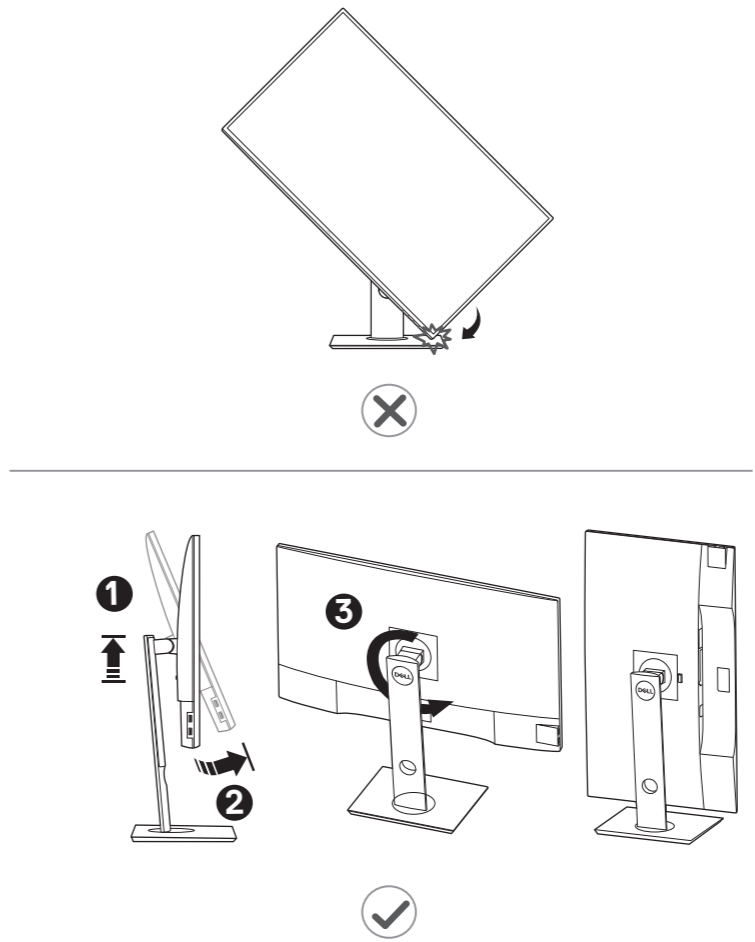

(Dell P/N: 8G4MW Rev. A01)
P/N: 4J44H01.002

6

i

i

Dell.com/U3219Q