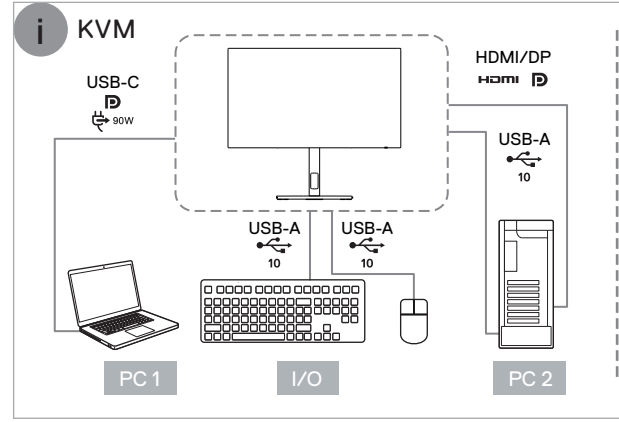

Dell UltraSharp U2722DE

USB Type-C (C-C)

USB Type-C (A-C)

DP

i

i

Dell.com/U2722DE