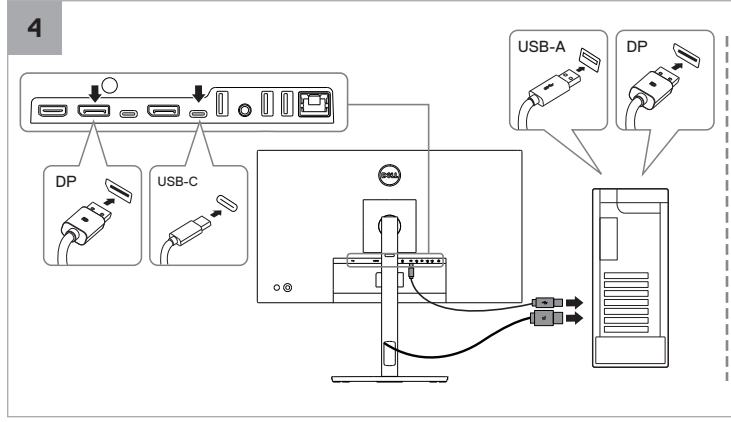

Dell UltraSharp U2722DE

USB Type-C (C-C)

USB Type-C (A-C)

DP

i

i

Dell.com/U2722DE