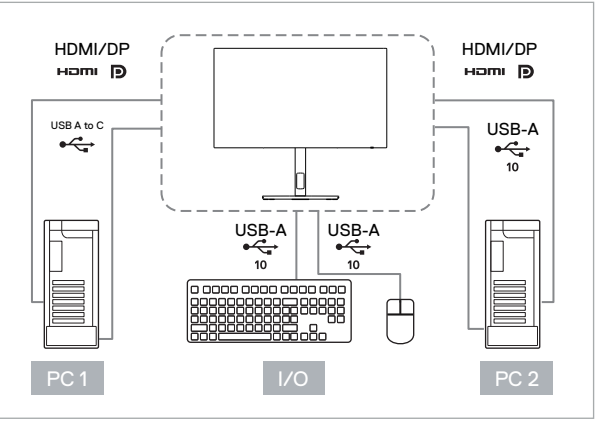

Dell UltraSharp U2722DE

USB Type-C (C-C)

USB Type-C (A-C)

DP

i

i

Dell.com/U2722DE