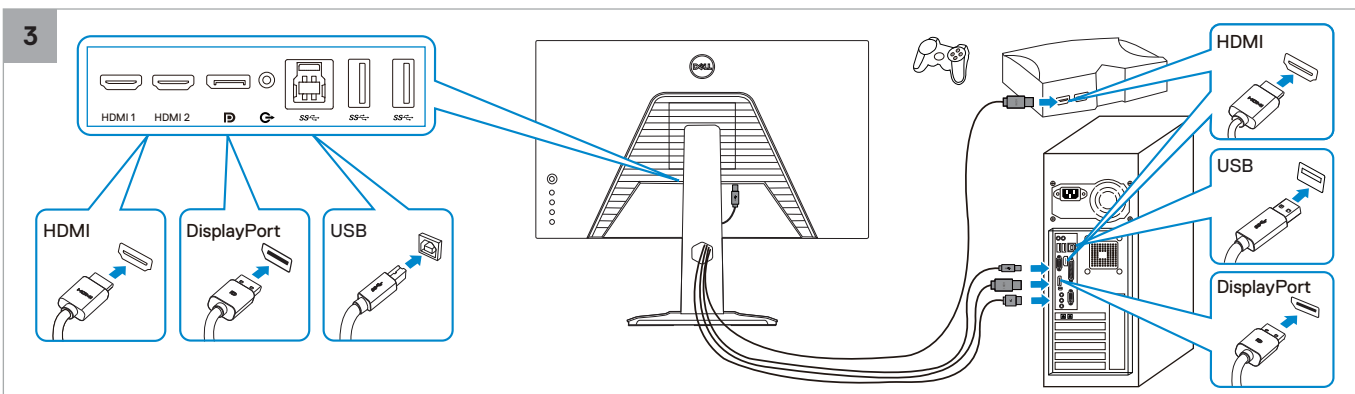

# Dell S2721DGF

746.05X01.0001  
(DELL P/N: 23KC2 rev.A00)