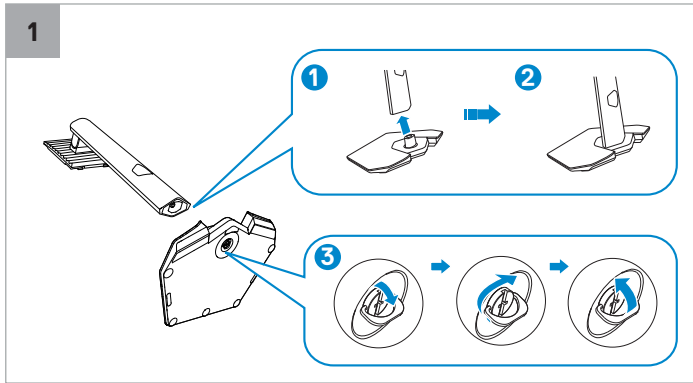

# Dell S2721DGF

746.05X01.0001  
(DELL P/N: 23KC2 rev.A00)