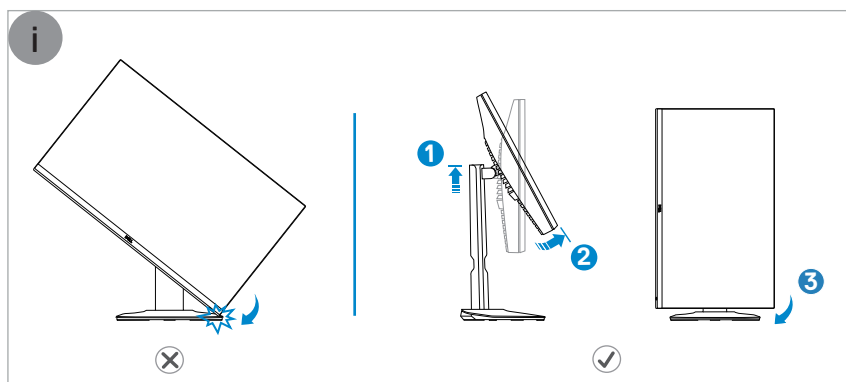

# Dell S2721DGF

746.05X01.0001  
(DELL P/N: 23KC2 rev.A00)