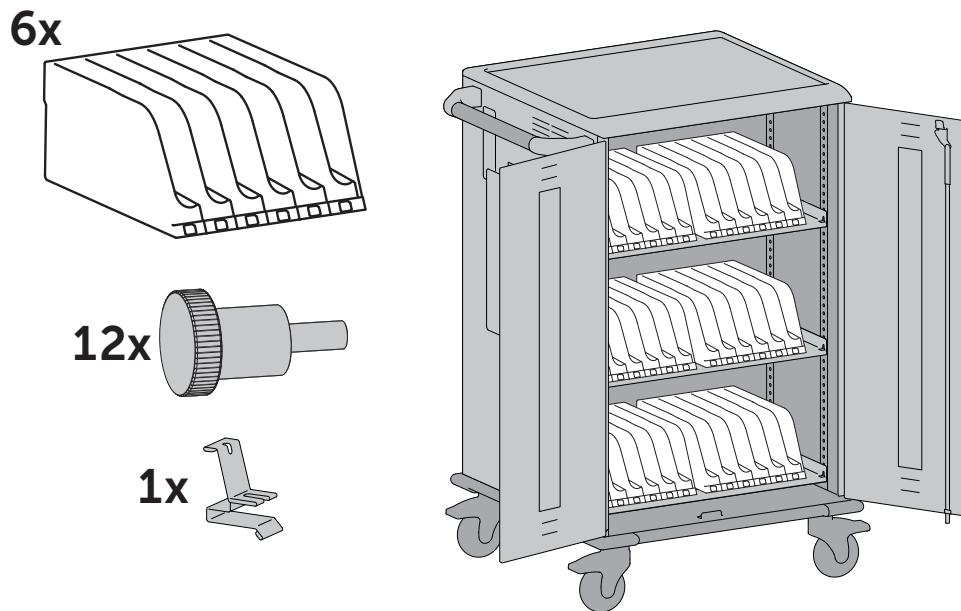

Dell Compact Charging Cart - 36 Devices

Docking kits for Dell Chromebook 3180/3189,
Latitude 3180/3189/3190/3190 2-in-1

NEDERLANDS

For service, visit www.ergotron.com/Dell
or www.dell.com/support

0F3FV4A00

1 Verwijder de scheidingen.

Druk de onderkant van het gereedschap tegen de plank en trek het bovenste niveau stevig terug om de plankscheiders los te maken.

2 Bevestig de dockkit.

NEDERLANDS

3 Zet de dockkit vast.

4 Sluit de voedingsstekkers aan.

5 Sluit de apparaten aan.

- 6** a. Stroomsnoer in basis van wagentje en in wandstopcontact steken.
b. Aan-/uitknop indrukken om de stroom in te schakelen.