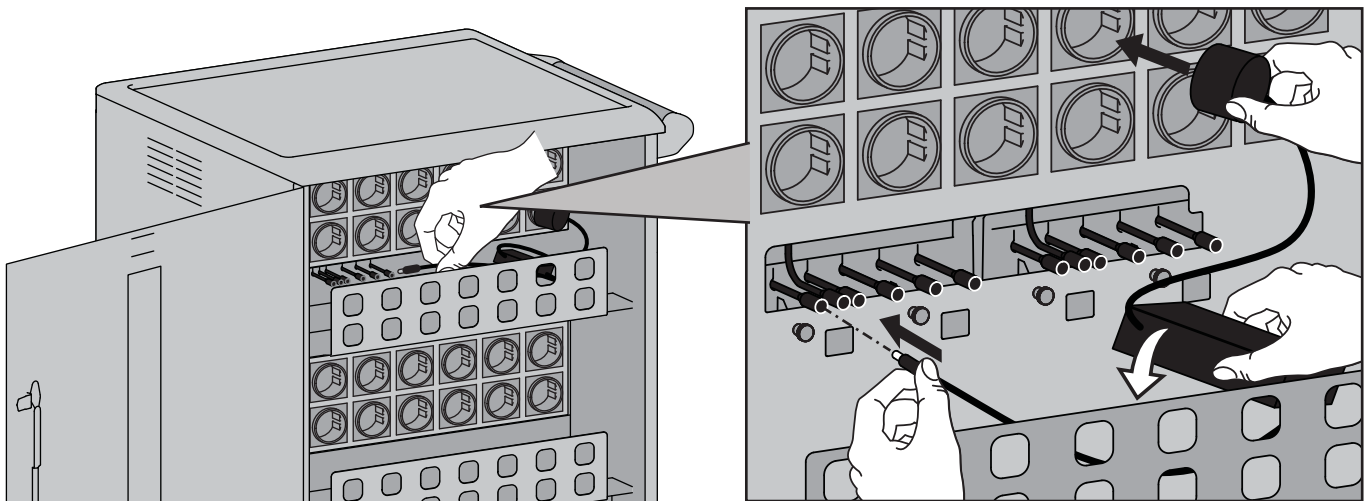

1 Verwijder de scheidingen.

Druk de onderkant van het gereedschap tegen de plank en trek het bovenste niveau stevig terug om de plankscheiders los te maken.

2 Bevestig de dockkit.

NEDERLANDS

3 Zet de dockkit vast.

4 Sluit de voedingsstekkers aan.

5 Sluit de apparaten aan.

- 6** a. Stroomsnoer in basis van wagentje en in wandstopcontact steken.
b. Aan-/uitknop indrukken om de stroom in te schakelen.