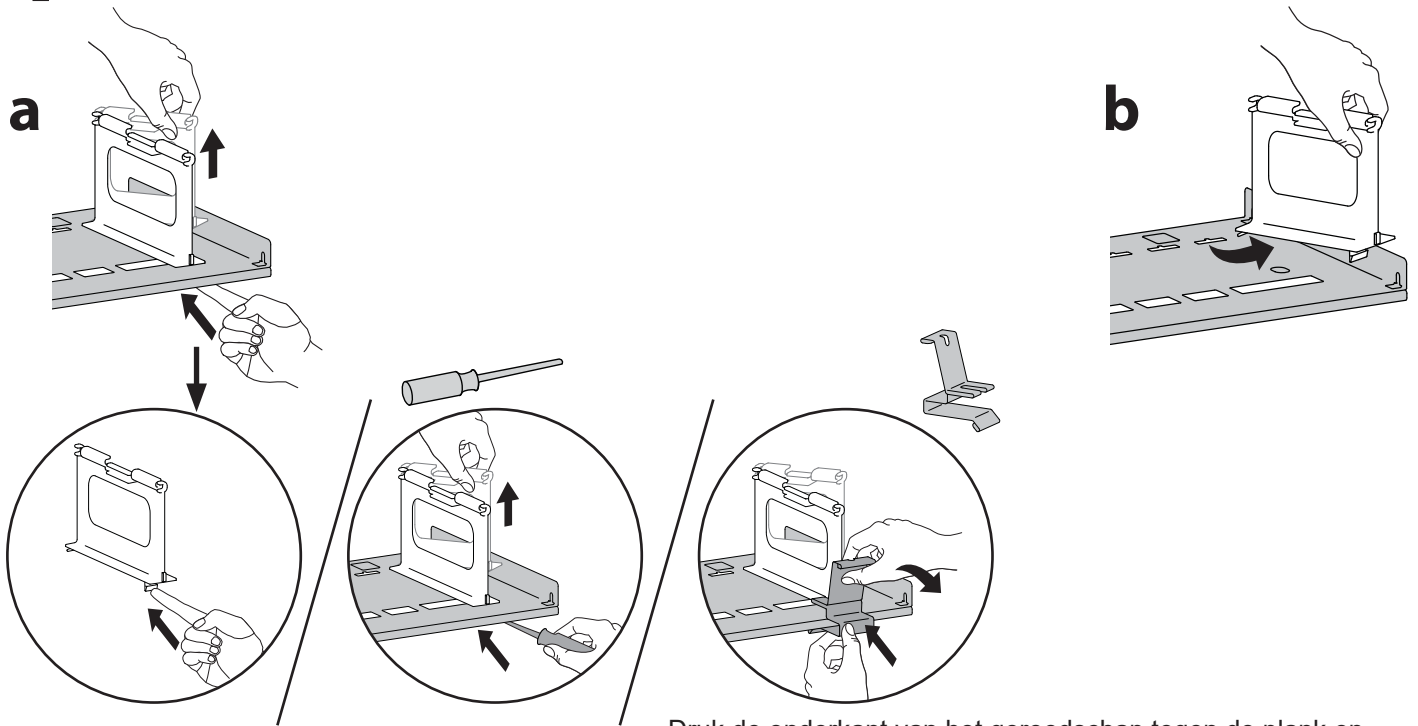

1 Verwijder de scheidingen.

Druk de onderkant van het gereedschap tegen de plank en trek het bovenste niveau stevig terug om de plankscheiders los te maken.

2 Bevestig de dockkit.

NEDERLANDS

3 Zet de dockkit vast.

4 Sluit de voedingsstekkers aan.

5 Sluit de apparaten aan.

- 6** a. Stroomsnoer in basis van wagentje en in wandstopcontact steken.
b. Aan-/uitknop indrukken om de stroom in te schakelen.