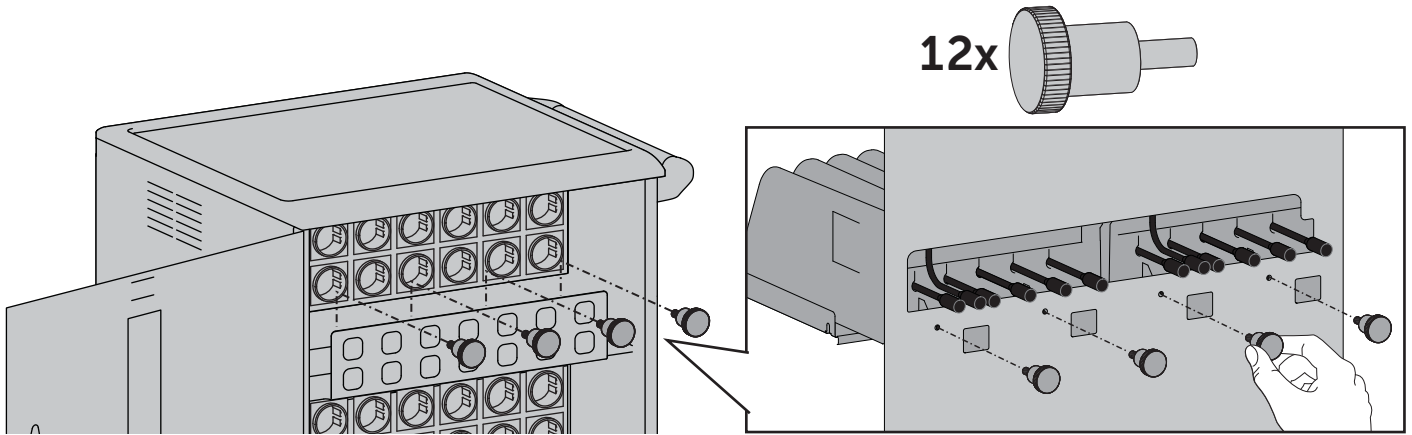

1 Verwijder de scheidingen.

Druk de onderkant van het gereedschap tegen de plank en trek het bovenste niveau stevig terug om de plankscheiders los te maken.

2 Bevestig de dockkit.

NEDERLANDS

3 Zet de dockkit vast.

4 Sluit de voedingsstekkers aan.

5 Sluit de apparaten aan.

- 6** a. Stroomsnoer in basis van wagentje en in wandstopcontact steken.
b. Aan-/uitknop indrukken om de stroom in te schakelen.