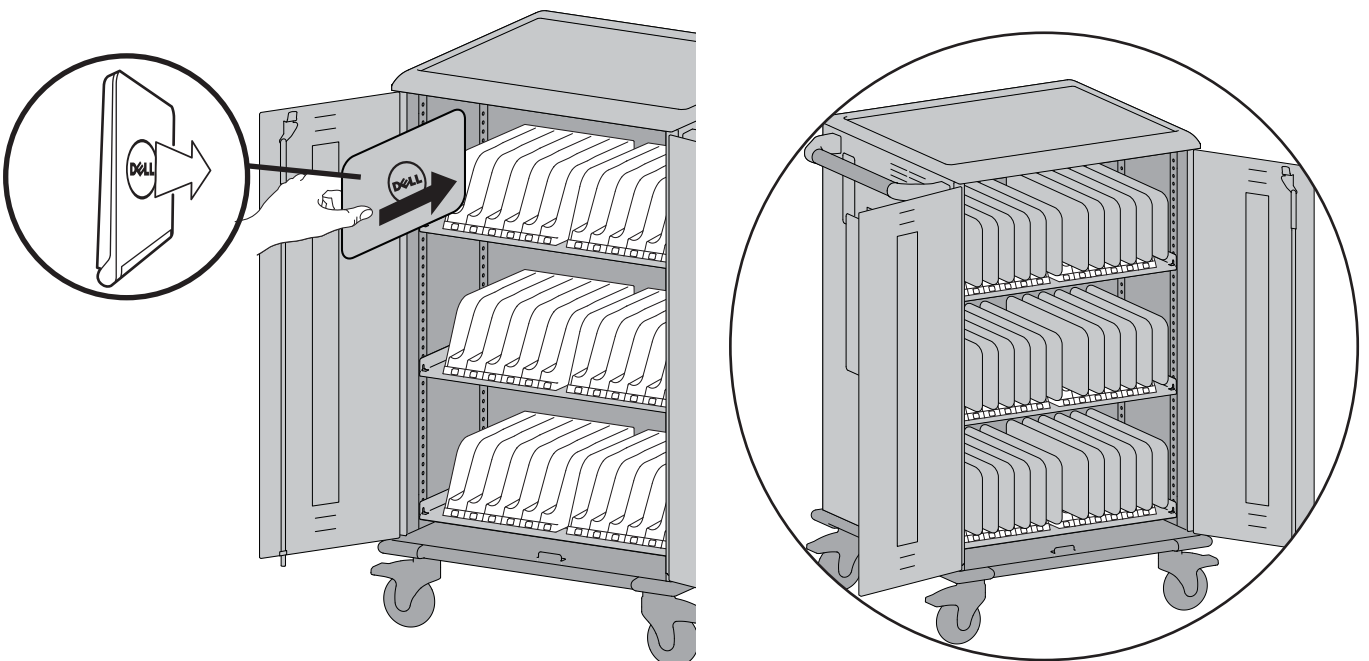

1 Verwijder de scheidingen.

Druk de onderkant van het gereedschap tegen de plank en trek het bovenste niveau stevig terug om de plankscheiders los te maken.

2 Bevestig de dockkit.

NEDERLANDS

3 Zet de dockkit vast.

4 Sluit de voedingsstekkers aan.

5 Sluit de apparaten aan.

- 6** a. Stroomsnoer in basis van wagentje en in wandstopcontact steken.
b. Aan-/uitknop indrukken om de stroom in te schakelen.