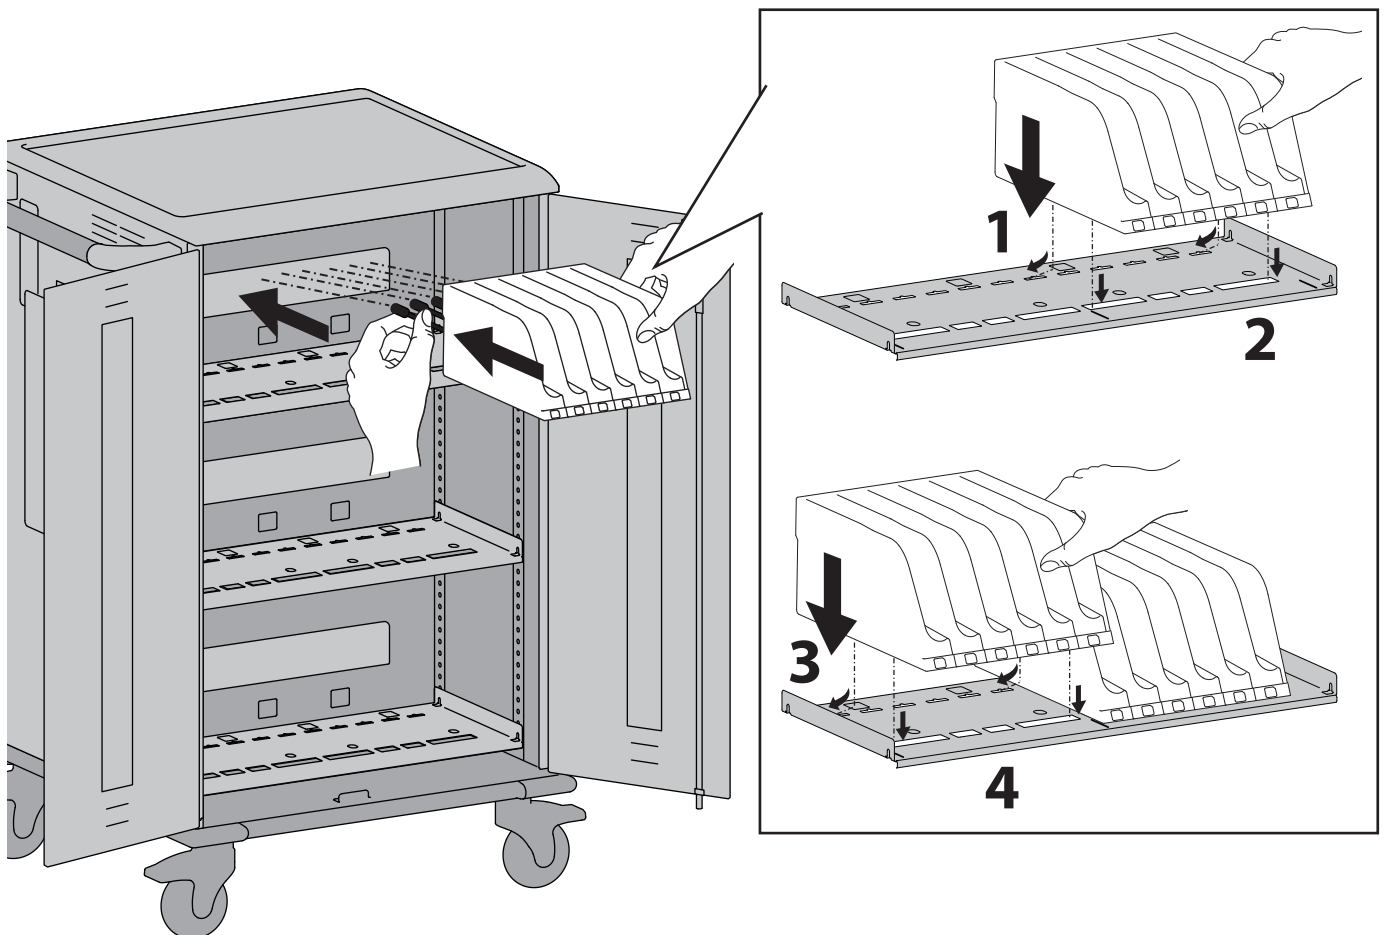

Dell Compact Charging Cart - 36 Devices

Docking kits for Dell Chromebook 3180/3189,
Latitude 3180/3189/3190/3190 2-in-1

NEDERLANDS

For service, visit www.ergotron.com/Dell
or www.dell.com/support

0F3FV4A00

1 Verwijder de scheidingen.

Druk de onderkant van het gereedschap tegen de plank en trek het bovenste niveau stevig terug om de plankscheiders los te maken.

2 Bevestig de dockkit.

NEDERLANDS

3 Zet de dockkit vast.

4 Sluit de voedingsstekkers aan.

5 Sluit de apparaten aan.

- 6** a. Stroomsnoer in basis van wagentje en in wandstopcontact steken.
b. Aan-/uitknop indrukken om de stroom in te schakelen.