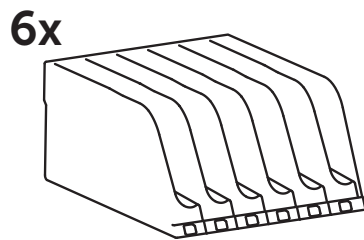

Dell Compact Charging Cart - 36 Devices

Docking kits for Dell Chromebook 3180/3189,
Latitude 3180/3189/3190/3190 2-in-1

DEUTSCH

For service, visit www.ergotron.com/Dell
or www.dell.com/support

0F3FV4A00

1 Trennstege entfernen.

Die Unterseite des Werkzeugs gegen die Ablage drücken und die obere Ebene fest nach hinten ziehen, um die Trennstege herauszulösen.

2 Dock-Kit anbringen.

3 Dock-Kit sichern.

4 Netzstecker anschließen.

5 Geräte einsetzen.