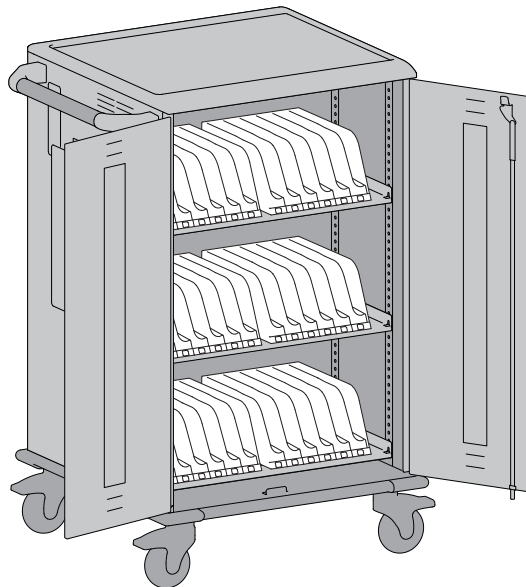

Dell Compact Charging Cart - 36 Devices

Docking kits for Dell Chromebook 3180/3189,
Latitude 3180/3189/3190/3190 2-in-1

DEUTSCH

For service, visit www.ergotron.com/Dell
or www.dell.com/support

0F3FV4A00

1 Trennstege entfernen.

Die Unterseite des Werkzeugs gegen die Ablage drücken und die obere Ebene fest nach hinten ziehen, um die Trennstege herauszulösen.

2 Dock-Kit anbringen.

3 Dock-Kit sichern.

4 Netzstecker anschließen.

5 Geräte einsetzen.