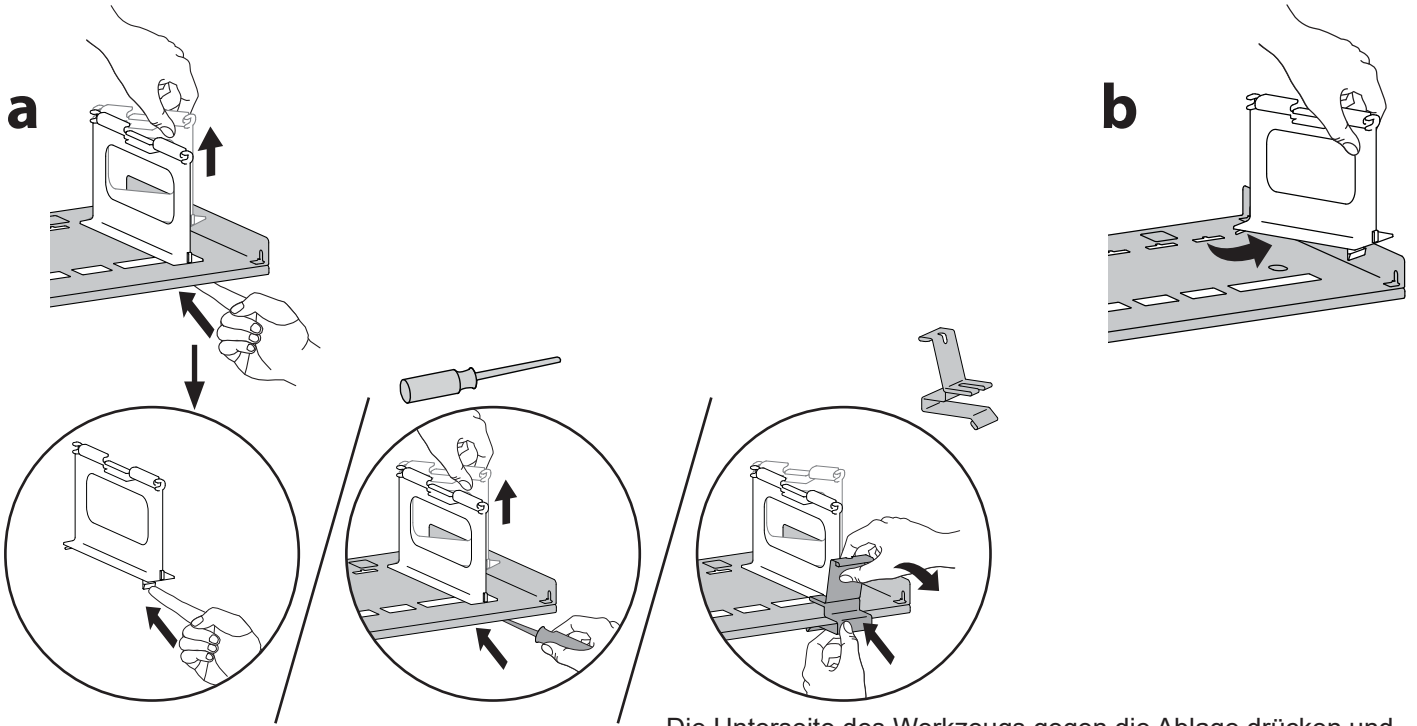

Dell Compact Charging Cart - 36 Devices

Docking kits for Dell Chromebook 3180/3189,
Latitude 3180/3189/3190/3190 2-in-1

DEUTSCH

For service, visit www.ergotron.com/Dell
or www.dell.com/support

0F3FV4A00

1 Trennstege entfernen.

Die Unterseite des Werkzeugs gegen die Ablage drücken und die obere Ebene fest nach hinten ziehen, um die Trennstege herauszulösen.

2 Dock-Kit anbringen.

3 Dock-Kit sichern.

4 Netzstecker anschließen.

5 Geräte einsetzen.

- 6** a. Netzkabel in den Wagenboden und in die Steckdose einstecken.
b. Netzschalter drücken, um das Gerät einzuschalten.