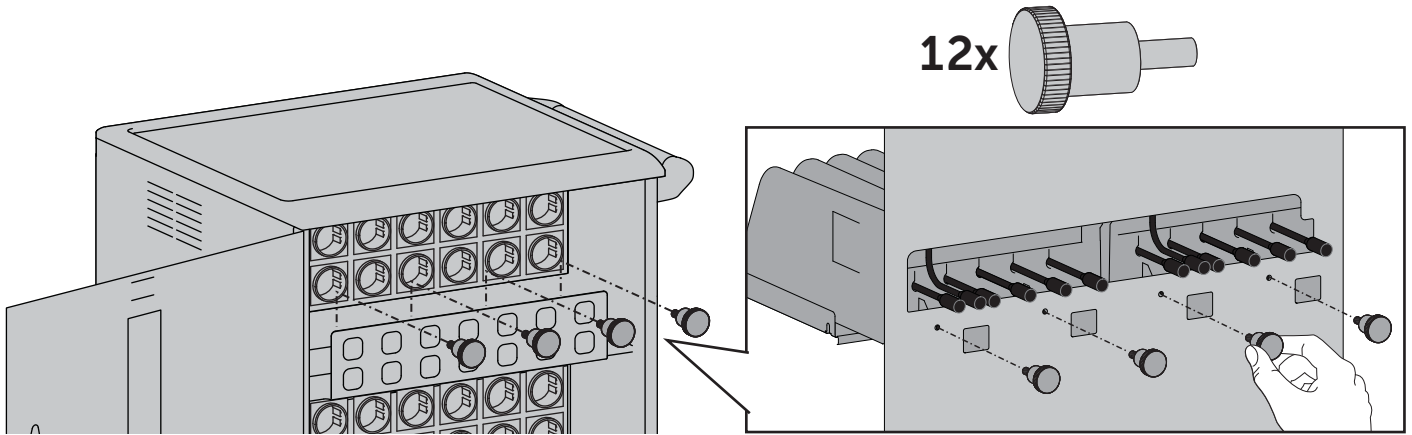

Dell Compact Charging Cart - 36 Devices

Docking kits for Dell Chromebook 3180/3189,
Latitude 3180/3189/3190/3190 2-in-1

DEUTSCH

For service, visit www.ergotron.com/Dell
or www.dell.com/support

0F3FV4A00

1 Trennstege entfernen.

Die Unterseite des Werkzeugs gegen die Ablage drücken und die obere Ebene fest nach hinten ziehen, um die Trennstege herauszulösen.

2 Dock-Kit anbringen.

3 Dock-Kit sichern.

4 Netzstecker anschließen.

5 Geräte einsetzen.

- 6** a. Netzkabel in den Wagenboden und in die Steckdose einstecken.
b. Netzschalter drücken, um das Gerät einzuschalten.