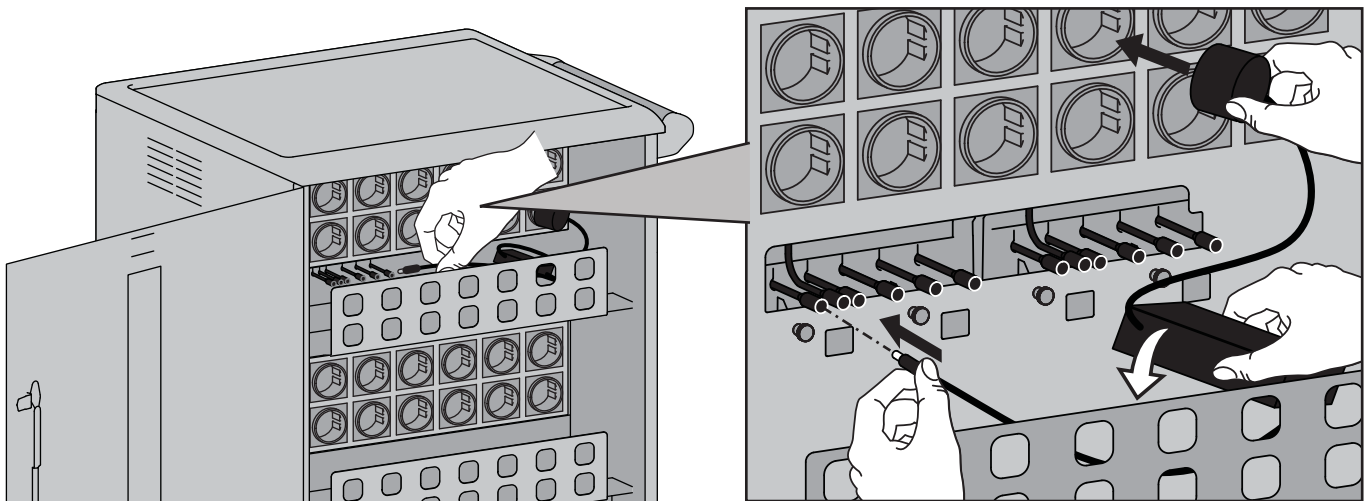

Die Unterseite des Werkzeugs gegen die Ablage drücken und die obere Ebene fest nach hinten ziehen, um die Trennstege herauszulösen.

2 Dock-Kit anbringen.

3 Dock-Kit sichern.

4 Netzstecker anschließen.

5 Geräte einsetzen.

- 6** a. Netzkabel in den Wagenboden und in die Steckdose einstecken.
b. Netzschalter drücken, um das Gerät einzuschalten.