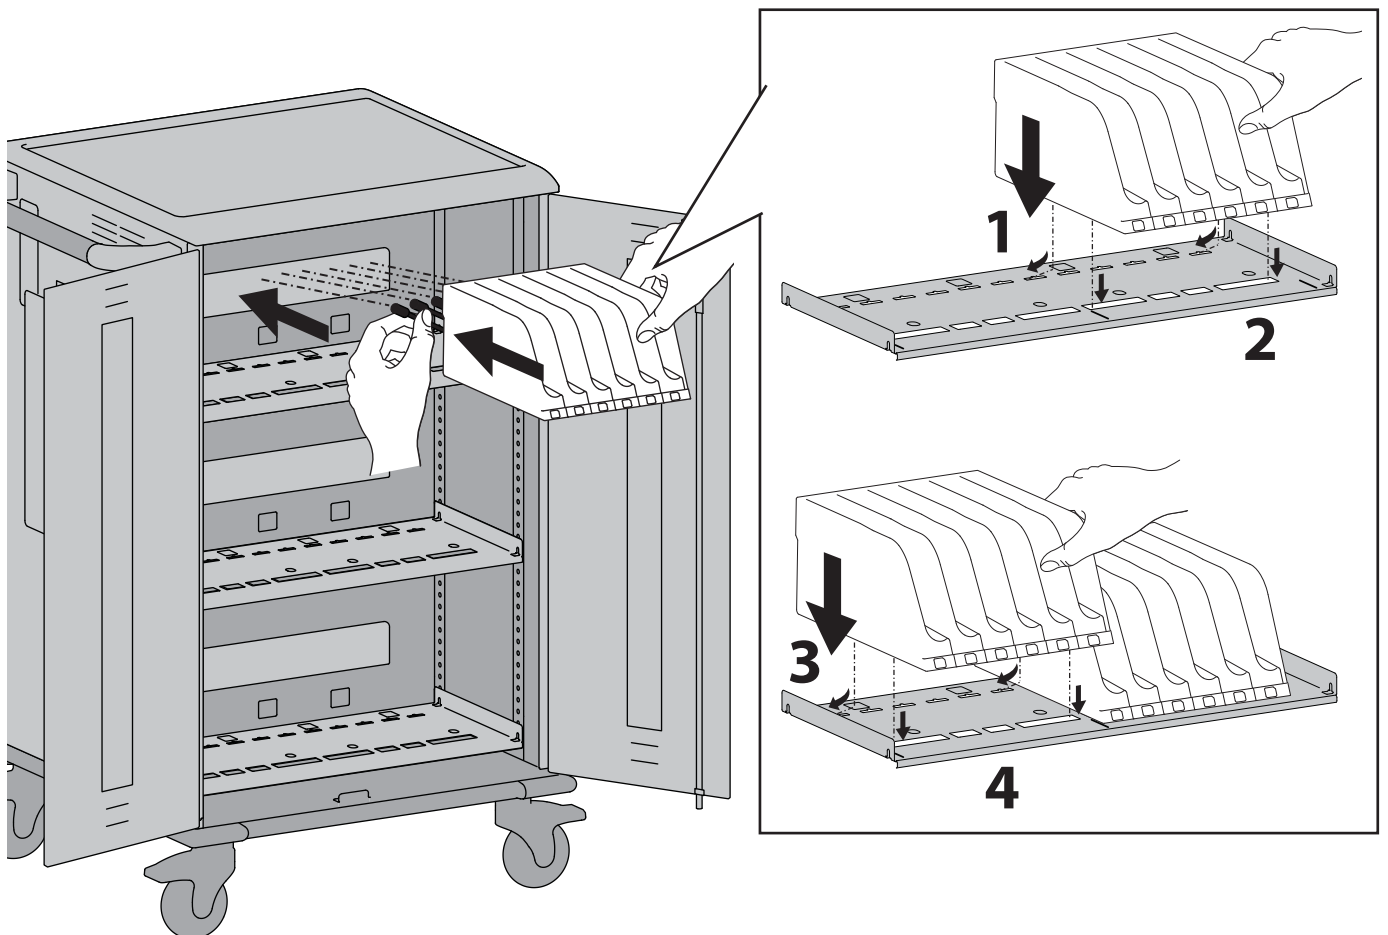

Dell Compact Charging Cart - 36 Devices

Docking kits for Dell Chromebook 3180/3189,
Latitude 3180/3189/3190/3190 2-in-1

DEUTSCH

For service, visit www.ergotron.com/Dell
or www.dell.com/support

0F3FV4A00

1 Trennstege entfernen.

Die Unterseite des Werkzeugs gegen die Ablage drücken und die obere Ebene fest nach hinten ziehen, um die Trennstege herauszulösen.

2 Dock-Kit anbringen.

3 Dock-Kit sichern.

4 Netzstecker anschließen.

5 Geräte einsetzen.

- 6** a. Netzkabel in den Wagenboden und in die Steckdose einstecken.
b. Netzschalter drücken, um das Gerät einzuschalten.