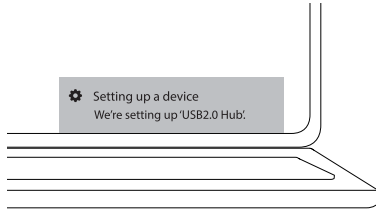

المنظر السفلي

١ المستشعر البصري

إعداد الماوس خاصتك

١ وصل الماوس بحاسوبك.

٢ ركب مشغل بصمات الأصابع من خلال تحديث Windows.

٣ قم بإعداد كلمة مرور لنظام التشغيل Windows.

[Settings] (الإعدادات) ← [Accounts] (الحسابات) ← [Sign-in options] (خيارات التسجيل) ← [Password] (كلمة المرور)