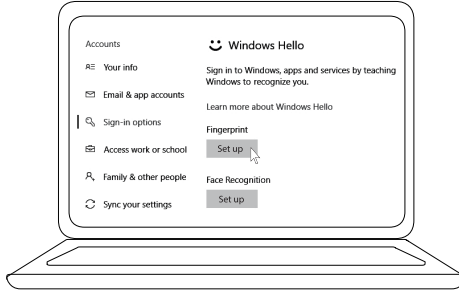

المنظر السفلي

١ المستشعر البصري

إعداد الماوس خاصتك

١ وصل الماوس بحاسوبك.

٢ ركب مشغل بصمات الأصابع من خلال تحديث Windows.

٣ قم بإعداد كلمة مرور لنظام التشغيل Windows.

[Settings] (الإعدادات) ← [Accounts] (الحسابات) ← [Sign-in options] (خيارات التسجيل) ← [Password] (كلمة المرور)

[Settings] [الإعدادات] ← [Accounts] (الحسابات) ← [Sign-in options] ←
[Password] (كلمة المرور) ← [Options for registration]

٤ قم بإعداد عملية Windows Hello.

[Settings] [الإعدادات] ← [Accounts] (الحسابات) ← [Sign-in options] ←
[Windows Hello] (مرحبًا Windows) ← [Options for registration]

[Settings] [الإعدادات] ← [Accounts] (الحسابات) ← [Sign-in options] ←
[Windows Hello] (مرحبًا Windows) ← [Options for registration]

[Settings] (الإعدادات) ← [Accounts] (الحسابات) ← [Sign-in options] (خيارات التسجيل) ← [Windows Hello] (مرحبًا Windows)

٥ استمر في اللمس حتى يكتمل إعداد "Windows Hello".

- 1- افصل كبل USB الخاص بالماوس عن الحاسوب ثم وصله به.
- 2- افصل كبل USB الخاص بالماوس عن منفذ USB ثم أعد توصيله بمنفذ USB آخر.
- 3- أعد تشغيل الحاسوب.