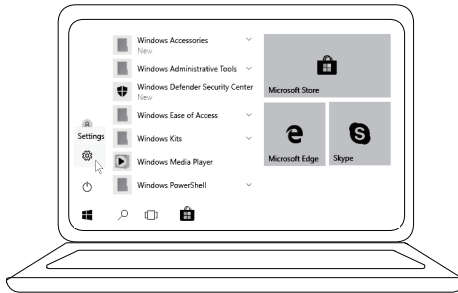

ما تشتمل عليه العبوة

٢ الوثائق

١ ماوس بصمات الأصابع

- | | | | |
|---|----------------------|---|------------------------|
| ٢ | مستشعر بصمات الأصابع | ١ | الزر الأيسر |
| ٤ | الزر الأيمن | ٣ | زر التمرير/الزر الأوسط |

المنظر السفلي

١ المستشعر البصري

إعداد الماوس خاصتك

١ وصل الماوس بحاسوبك.

٢ ركب مشغل بصمات الأصابع من خلال تحديث Windows.

٣ قم بإعداد كلمة مرور لنظام التشغيل Windows.

[Settings] (الإعدادات) ← [Accounts] (الحسابات) ← [Sign-in options] (خيارات التسجيل) ← [Password] (كلمة المرور)

[Settings] [الإعدادات] ← [Accounts] (الحسابات) ← [Sign-in options] ←
[Password] (كلمة المرور) ← [Options for registration]

٤ قم بإعداد عملية Windows Hello.

[Settings] [الإعدادات] ← [Accounts] (الحسابات) ← [Sign-in options] ←
[Windows Hello] (مرحبًا Windows) ← [Options for registration]