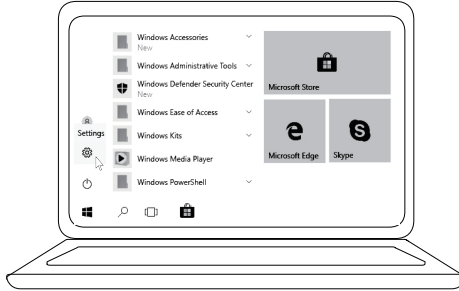

المنظر السفلي

١ المستشعر البصري

إعداد الماوس خاصتك

١ وصل الماوس بحاسوبك.

٢ ركب مشغل بصمات الأصابع من خلال تحديث Windows.

٣ قم بإعداد كلمة مرور لنظام التشغيل Windows.

[Settings] (الإعدادات) ← [Accounts] (الحسابات) ← [Sign-in options] (خيارات التسجيل) ← [Password] (كلمة المرور)

[Settings] [الإعدادات] ← [Accounts] (الحسابات) ← [Sign-in options] ←
[Password] (كلمة المرور) ← [Options for registration]

٤ قم بإعداد عملية Windows Hello.

[Settings] [الإعدادات] ← [Accounts] (الحسابات) ← [Sign-in options] ←
[Windows Hello] (مرحبًا Windows) ← [Options for registration]