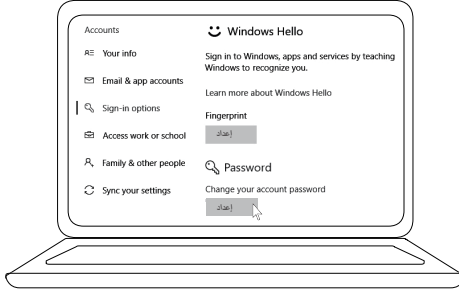

ما تشتمل عليه العبوة

٢ الوثائق

١ ماوس بصمات الأصابع

- | | | | |
|---|----------------------|---|------------------------|
| ٢ | مستشعر بصمات الأصابع | ١ | الزر الأيسر |
| ٤ | الزر الأيمن | ٣ | زر التمرير/الزر الأوسط |

المنظر السفلي

١ المستشعر البصري

إعداد الماوس خاصتك

١ وصل الماوس بحاسوبك.

٢ ركب مشغل بصمات الأصابع من خلال تحديث Windows.

٣ قم بإعداد كلمة مرور لنظام التشغيل Windows.

[Settings] (الإعدادات) ← [Accounts] (الحسابات) ← [Sign-in options] (خيارات التسجيل) ← [Password] (كلمة المرور)

[Settings] [الإعدادات] ← [Accounts] (الحسابات) ← [Sign-in options] ←
[Password] (كلمة المرور) ← [Options for registration]

٤ قم بإعداد عملية Windows Hello.

[Settings] [الإعدادات] ← [Accounts] (الحسابات) ← [Sign-in options] ←
[Windows Hello] (مرحبًا Windows) ← [Options for registration]

[Settings] [الإعدادات] ← [Accounts] (الحسابات) ← [Sign-in options] ←
[Windows Hello] (مرحبًا Windows) ← [Options for registration]

[Settings] (الإعدادات) ← [Accounts] (الحسابات) ← [Sign-in options] (خيارات التسجيل) ← [Windows Hello] (مرحبًا Windows)