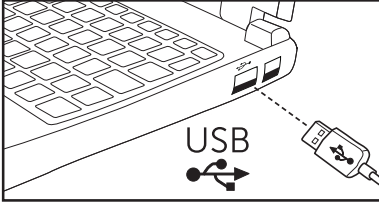

ما تشتمل عليه العبوة

٢ الوثائق

١ ماوس بصمات الأصابع

- | | | | |
|---|----------------------|---|------------------------|
| ٢ | مستشعر بصمات الأصابع | ١ | الزر الأيسر |
| ٤ | الزر الأيمن | ٣ | زر التمرير/الزر الأوسط |

المنظر السفلي

١ المستشعر البصري

إعداد الماوس خاصتك

١ وصل الماوس بحاسوبك.

٢ ركب مشغل بصمات الأصابع من خلال تحديث Windows.

٣ قم بإعداد كلمة مرور لنظام التشغيل Windows.

[Settings] (الإعدادات) ← [Accounts] (الحسابات) ← [Sign-in options] (خيارات التسجيل) ← [Password] (كلمة المرور)