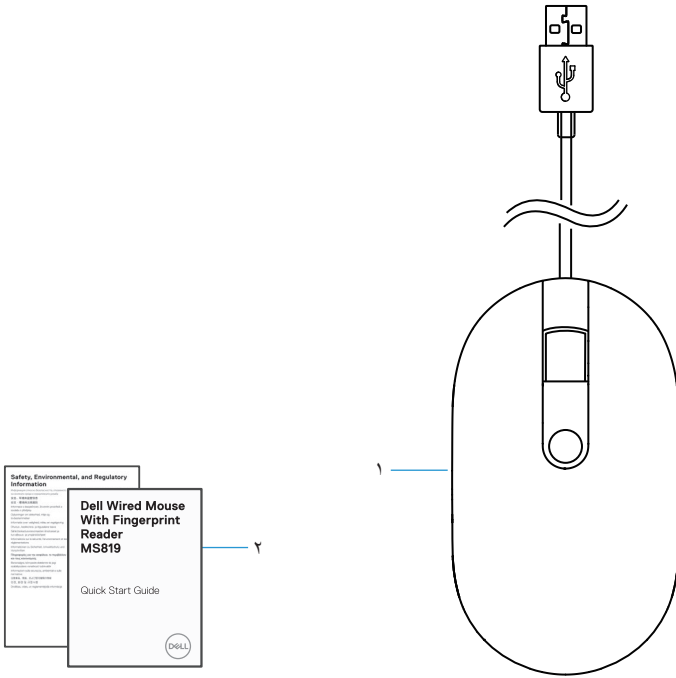

المحتويات

٤	ما تشتمل عليه العبوة
٥	المزايا
٥	المنظر العلوي
٦	المنظر السفلي
٧	إعداد الماوس خاصتك
١٠	إصلاح الأعطال
١١	الخواص
١١	عام
١١	كهربي
١١	الخواص الفيزيائية
١١	بيئي
١٢	المعلومات القانونية
١٢	الضمان
١٢	الضمان المحدود وسياسات الإرجاع
١٢	للعلاء من الولايات المتحدة:
١٢	للعلاء من أوروبا والشرق الأوسط وأفريقيا:
١٢	للعلاء من خارج الولايات المتحدة الأمريكية:

ما تشتمل عليه العبوة

٢ الوثائق

١ ماوس بصمات الأصابع