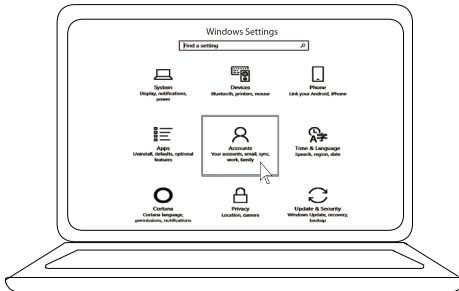

المنظر السفلي

١ المستشعر البصري

إعداد الماوس خاصتك

١ وصل الماوس بحاسوبك.

٢ ركب مشغل بصمات الأصابع من خلال تحديث Windows.

٣ قم بإعداد كلمة مرور لنظام التشغيل Windows.

[Settings] (الإعدادات) ← [Accounts] (الحسابات) ← [Sign-in options] (خيارات التسجيل) ← [Password] (كلمة المرور)

[Settings] [الإعدادات] ← [Accounts] (الحسابات) ← [Sign-in options] ←
[Password] (كلمة المرور) ← [Options for registration]

٤ قم بإعداد عملية Windows Hello.

[Settings] [الإعدادات] ← [Accounts] (الحسابات) ← [Sign-in options] ←
[Windows Hello] (مرحبًا Windows) ← [Options for registration]

[Settings] [الإعدادات] ← [Accounts] (الحسابات) ← [Sign-in options] ←
[Windows Hello] (مرحبًا Windows) ← [Options for registration]

[Settings] (الإعدادات) ← [Accounts] (الحسابات) ← [Sign-in options] (خيارات التسجيل) ← [Windows Hello] (مرحبًا Windows)

٥ استمر في اللمس حتى يكتمل إعداد "Windows Hello".

- 1- افصل كبل USB الخاص بالماوس عن الحاسوب ثم وصله به.
- 2- افصل كبل USB الخاص بالماوس عن منفذ USB ثم أعد توصيله بمنفذ USB آخر.
- 3- أعد تشغيل الحاسوب.