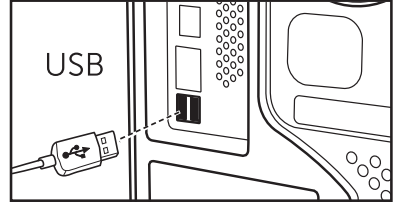

ما تشتمل عليه العبوة

٢ الوثائق

١ ماوس بصمات الأصابع

- | | | | |
|---|----------------------|---|------------------------|
| ٢ | مستشعر بصمات الأصابع | ١ | الزر الأيسر |
| ٤ | الزر الأيمن | ٣ | زر التمرير/الزر الأوسط |

المنظر السفلي

١ المستشعر البصري

إعداد الماوس خاصتك

١ وصل الماوس بحاسوبك.

٢ ركب مشغل بصمات الأصابع من خلال تحديث Windows.

٣ قم بإعداد كلمة مرور لنظام التشغيل Windows.

[Settings] (الإعدادات) ← [Accounts] (الحسابات) ← [Sign-in options] (خيارات التسجيل) ← [Password] (كلمة المرور)