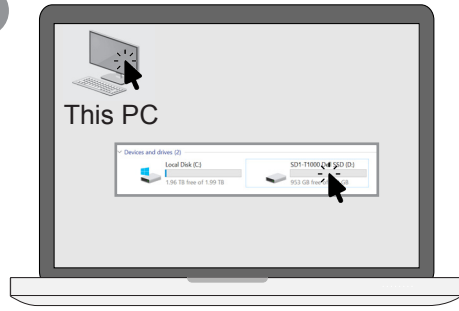

Dell Portable Thunderbolt™ 3 500GB / 1TB SSD

Quick Start Guide

1

2

3

4

1

2