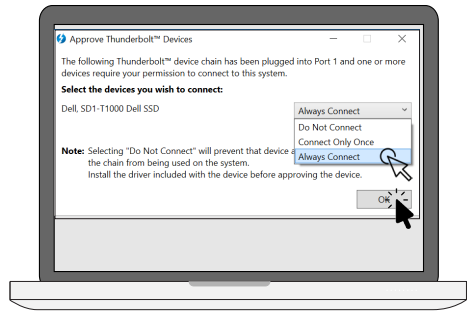

Dell Portable Thunderbolt™ 3 500GB / 1TB SSD

Quick Start Guide

1

2

3

4

1

2