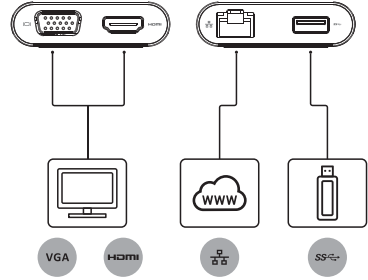

İçindekiler

a. Dell Adaptör - USB-C ile HDMI/VGA/Ethernet/USB 3.0 - DA200'e

a

Özellikler

Yukarıdan Akım Girişi

- USB-C

Aşağıdan Akım Çıkışı

- VGA
- HDMI
- Gigabit Ethernet
- USB 3.0