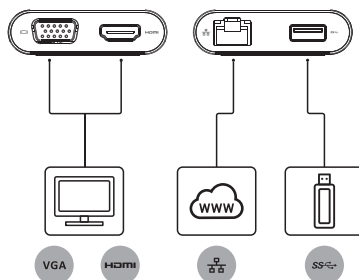

Obsah

a. Adaptér Dell - USB-C na HDMI/VGA/Ethernet/USB 3.0 - DA200

a

Specifikace

Upstream vstupní konektor

- USB-C

Downstream výstupní konektory

- VGA
- HDMI
- Gigabit Ethernet
- USB 3.0