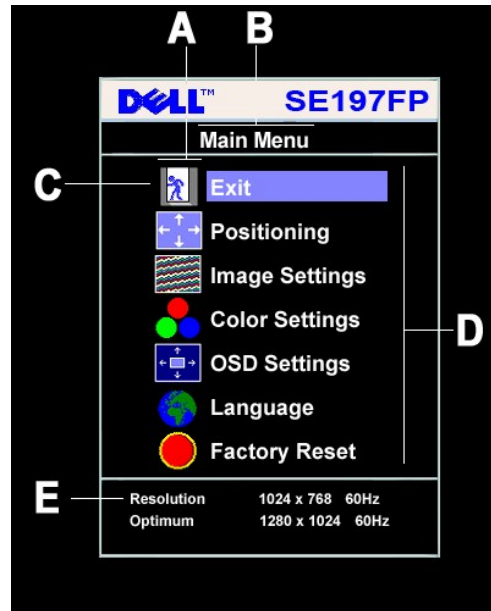

① - Exit
② - Positioning
③ - Image Settings
④ - Color Settings
⑤ - OSD Settings
⑥ - Language
⑦ - Factory Reset

1. Press the **ESC** key to enter the OSD.
2. Use the **Up** and **Down** arrow keys to navigate through the menu items.
3. Press the **Enter** key to select an option.
4. Press the **ESC** key to exit the OSD.

	- ① ① - Exit ② - Positioning ③ - Image Settings ④ - Color Settings ⑤ - OSD Settings ⑥ - Language ⑦ - Factory Reset	
. ② . ③ . ④ . ⑤ . ⑥ . ⑦	. ② . ③ . ④ . ⑤ . ⑥ . ⑦	
. ⑧ . ⑨ . ⑩ . ⑪ . ⑫ . ⑬ . ⑭ . ⑮ . ⑯ . ⑰ . ⑱ . ⑲ . ⑳ . ㉑ . ㉒ . ㉓ . ㉔ . ㉕ . ㉖ . ㉗ . ㉘ . ㉙ . ㉚ . ㉛ . ㉜ . ㉝ . ㉞ . ㉟ . ㊱ . ㊲ . ㊳ . ㊴ . ㊵ . ㊶ . ㊷ . ㊸ . ㊹ . ㊺ . ㊻ . ㊼ . ㊽ . ㊾ . ㊿	. ⑧ . ⑨ . ⑩ . ⑪ . ⑫ . ⑬ . ⑭ . ⑮ . ⑯ . ⑰ . ⑱ . ⑲ . ⑳ . ㉑ . ㉒ . ㉓ . ㉔ . ㉕ . ㉖ . ㉗ . ㉘ . ㉙ . ㉚ . ㉛ . ㉜ . ㉝ . ㉞ . ㉟ . ㊱ . ㊲ . ㊳ . ㊴ . ㊵ . ㊶ . ㊷ . ㊸ . ㊹ . ㊺ . ㊻ . ㊼ . ㊽ . ㊾ . ㊿