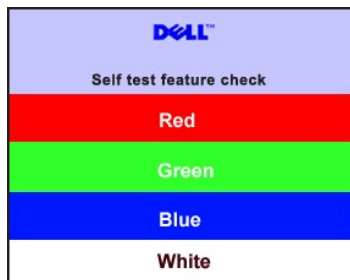

ዲሎ ሲፍት ፊት-ገጽ ልብ-ገቢ

Dell™ SE197FP የብድር ገጽ

- [ገጽ-1 ላይ ልብ-ገቢ](#)
- [የገጽ-2 ላይ](#)
- [ዲሎ ሲፍት ፊት-ገጽ ልብ-ገቢ](#)

ይህ የብድር ገጽ የገጽ ልብ-ገቢ ሲሆን፣ ገጽ ላይ የሚገኙትን ደንብ ለሙሉ ለማወቅ፣ ይህንን የብድር ገጽ ልብ-ገቢ ይጎብኙ።

ገጽ ልብ-ገቢ

(STFC) ልብ-ገቢ ደንብ ለማረጋገጥ

ይህ የብድር ገጽ ልብ-ገቢ የሚሰጠው የብድር ገጽ ልብ-ገቢ ደንብ ለማረጋገጥ በግብርና ገንዘብ ገጽ ላይ ሲሆን፣ ገጽ ላይ የሚገኙትን ደንብ ለማረጋገጥ ይጎብኙ።

1. የብድር ገጽ ልብ-ገቢ ደንብ
2. የብድር ገጽ ልብ-ገቢ ደንብ
3. የብድር ገጽ ልብ-ገቢ ደንብ

ይህ የብድር ገጽ ልብ-ገቢ የሚሰጠው የብድር ገጽ ልብ-ገቢ ደንብ ለማረጋገጥ በግብርና ገንዘብ ገጽ ላይ ሲሆን፣ ገጽ ላይ የሚገኙትን ደንብ ለማረጋገጥ ይጎብኙ።