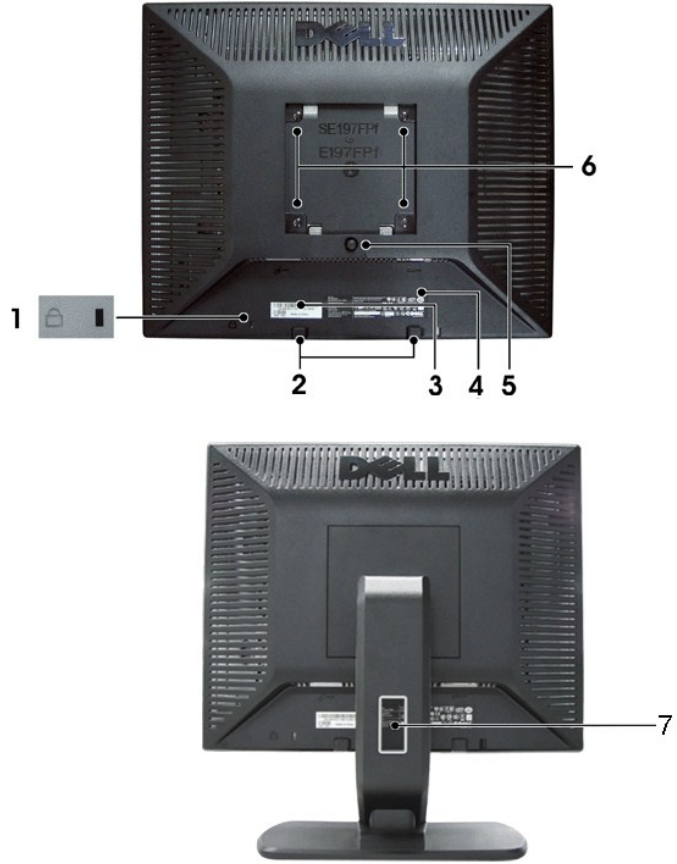

დელის მონიტორი Dell SE197FP

- მონიტორი
- მონიტორი
- მონიტორი
- მონიტორი
- მონიტორი
- მონიტორი

მონიტორი

1 2 3 4

- 1 მონიტორის გაქვითვა
- 2 მონიტორის ბრუნვა / მონიტორის დაბნელება
- 3 მონიტორის კონტრასტის გაზრდა / მონიტორის კონტრასტის შემცირება
- 4 მონიტორის ON/OFF - მონიტორის გაქვითვა