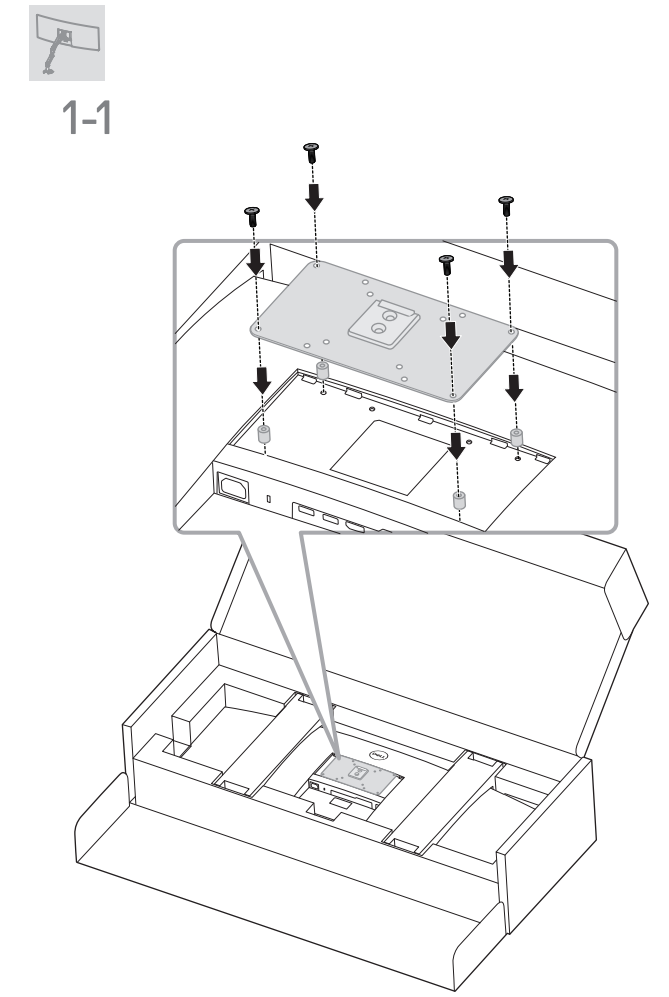

DELL U4919DW

Quick Start Guide

(Dell P/N: R98C0 Rev. A01)
P/N: 4J.43001.012

i

Dell.com/U4919DW