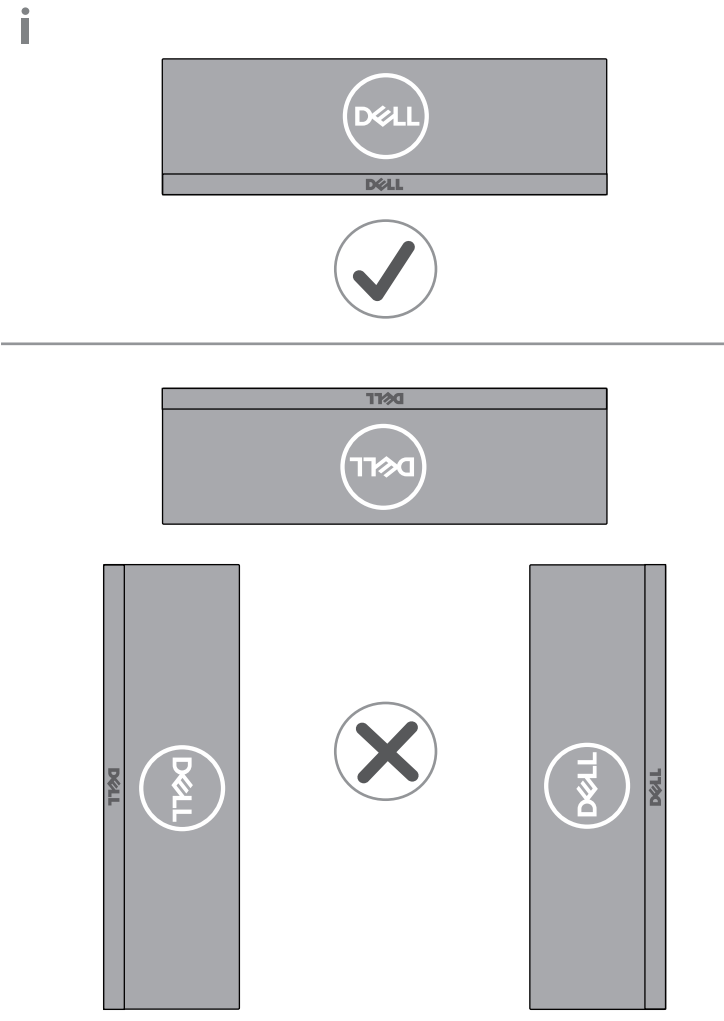

DELL U4919DW

Quick Start Guide

(Dell P/N: R98C0 Rev. A01)
P/N: 4J.43001.012

i

Dell.com/U4919DW