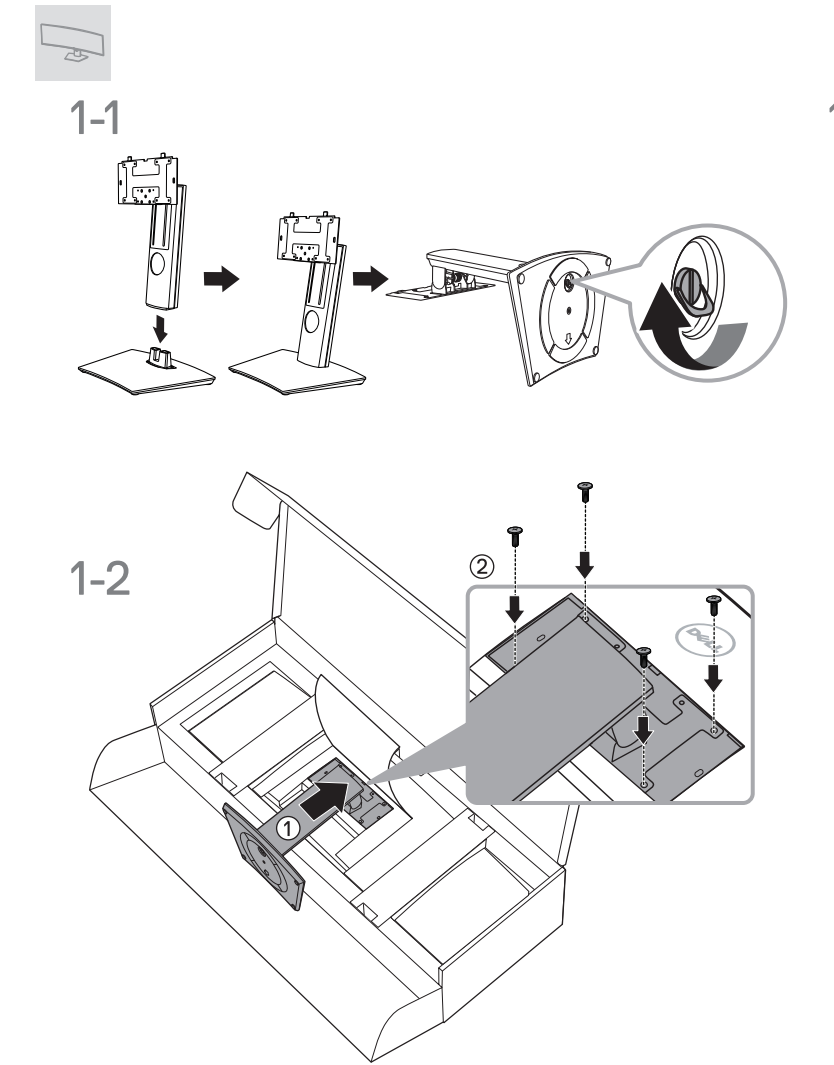

DELL U4919DW

Quick Start Guide

(Dell P/N: R98C0 Rev. A01)
P/N: 4J.43001.012

i

Dell.com/U4919DW