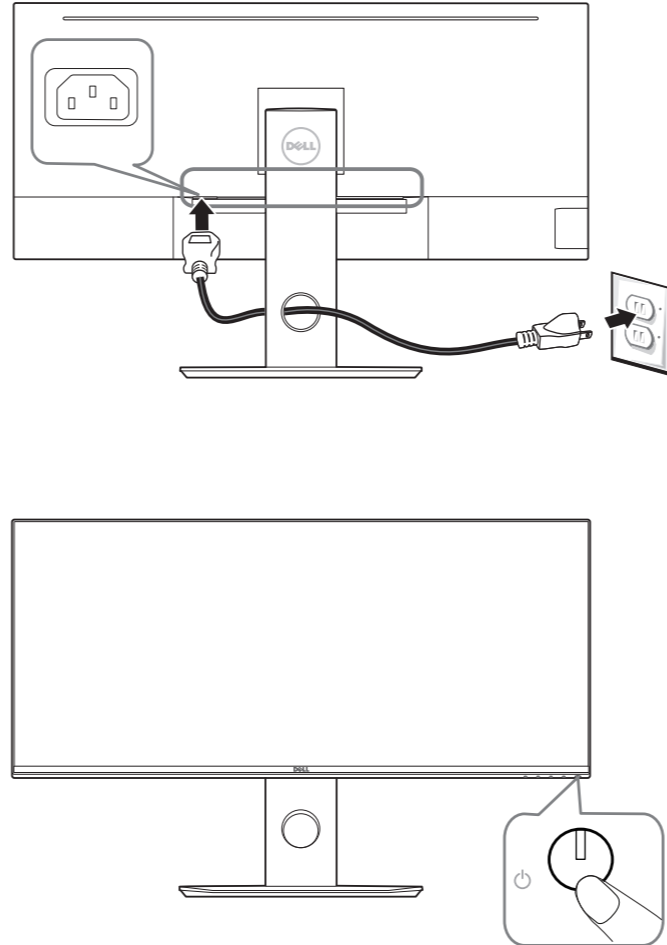

2D
barcode

(Dell P/N: H9W6N Rev. A01)
P/N: 4J47A01.002

7

i

i

Dell.com/U3419W