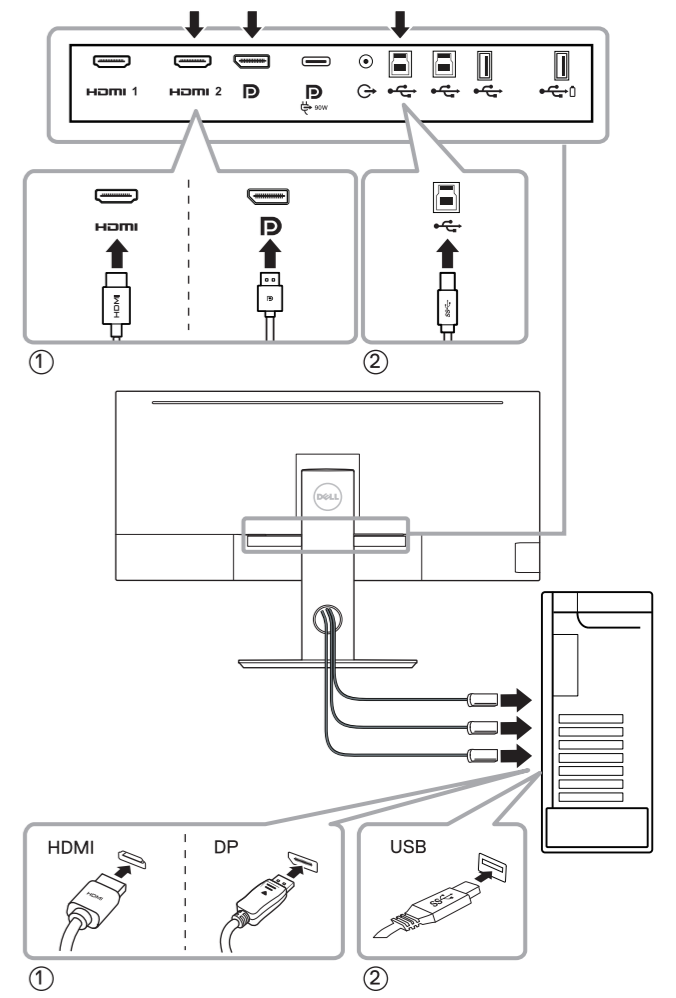

DELL UltraSharp U3419W

Quick Start Guide

1

2

3

4

5