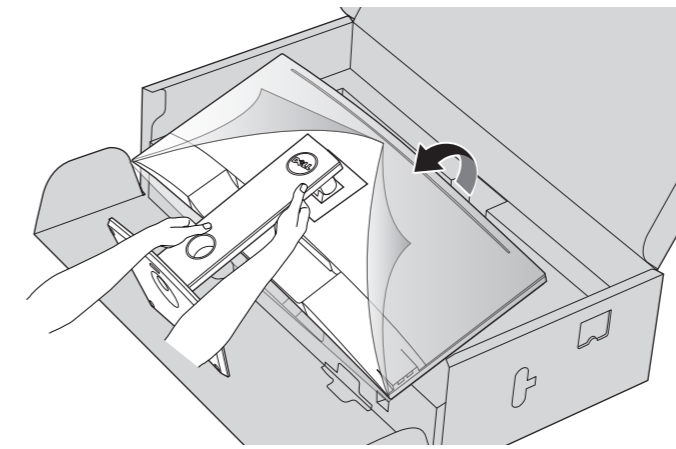

DELL UltraSharp U3419W

Quick Start Guide

1

2

3

4

5