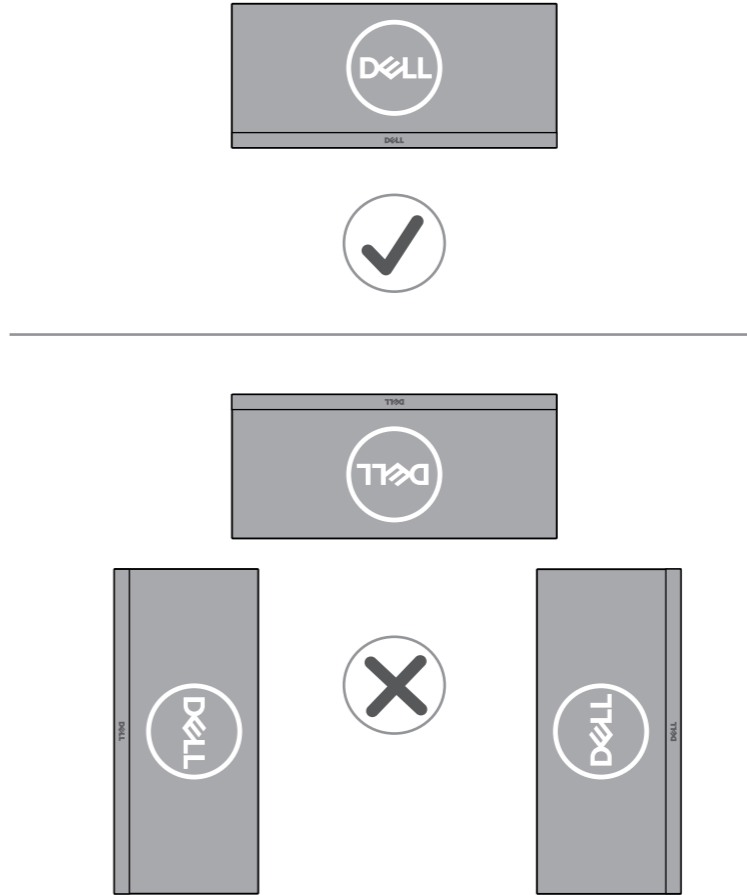

2D
barcode

(Dell P/N: H9W6N Rev. A01)
P/N: 4J47A01.002

7

i

i

Dell.com/U3419W