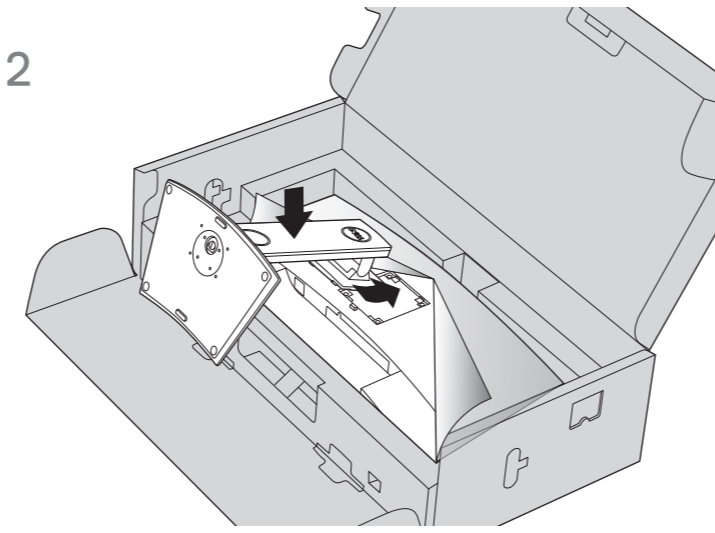

DELL UltraSharp U3419W

Quick Start Guide

1

2

3

4

5