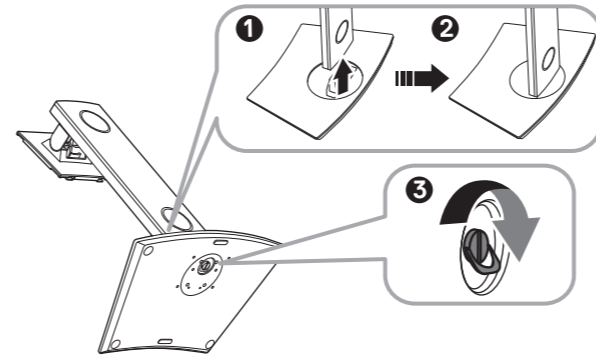

DELL UltraSharp U3419W

Quick Start Guide

1

2

3

4

5