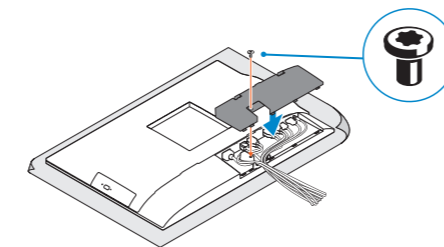

NOTE: Securing the cable cover by using the Torx screw is optional.

BEMÆRK: Fastgørelse af kabeldækslet med torx-skruen er valgfrit.

HUOMAUTUS: Kaapelinsuojuksen kiinnittäminen Torx-ruuvilla ei ole pakollista.

MERK: Det er valgfritt å feste kabeldekslet med torx-skruen.

ANMÄRKNING: Fästa kabelhöljet med en torx-skruv är valfritt.