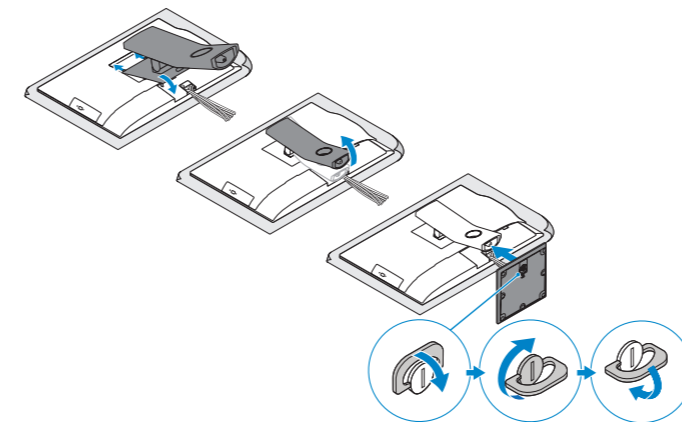

4 Install the cable cover (optional)

Monter kabeldækslet (valgfrit tilbehør) | Asenna kaapelinsuojus (lisävaruste)
Montere kabeldekslet (valgfritt) | Installera kabelhöljet (tillval)

NOTE: Securing the cable cover by using the Torx screw is optional.

BEMÆRK: Fastgørelse af kabeldækslet med torx-skruen er valgfrit.

HUOMAUTUS: Kaapelinsuojuksen kiinnittäminen Torx-ruuvilla ei ole pakollista.

MERK: Det er valgfritt å feste kabeldekslet med torx-skruen.

ANMÄRKNING: Fästa kabelhöljet med en torx-skruv är valfritt.

5 Install the stand

Monter foden | Asenna jalusta
Montere stativet | Installera stativet

6 Press the power button

Tryk på tænd/sluk-knappen | Paina virtapainiketta
Trykk på "på"-knappen | Tryck på strömbrytaren