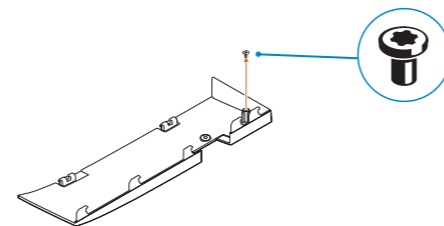

3 Remove the Torx screw from the cable cover (optional)

Fjern torx-skruen fra kabeldækslet (valgfrit tilbehør)
Irrota torx-ruuvi kaapelinsuojuksesta (lisävaruste)
Fjerne torx-skruen fra kabeldekslet (valgfritt)
Ta bort torx-skruen från kabelhöljet (tillval)