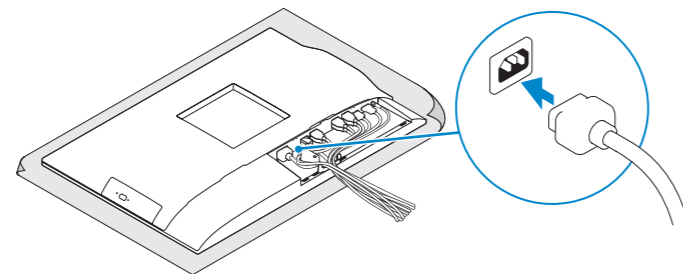

OptiPlex 7450 All-in-One

Quick Start Guide

Hurtig startguide
Pikaopas
Hurtigstart
Snabbstartguide

1 Connect the power cable and other devices

Tiislut strømkablet og andre enheder
Kytke virtajohto ja muut laitteet
Koble strømkabelen og andre enheter
Anslut strømkabeln och övriga enheter