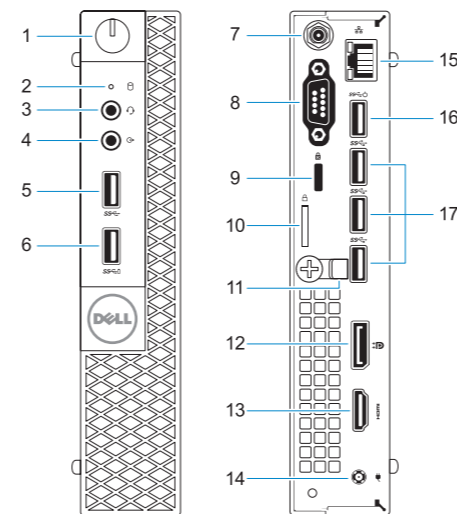

## Locate Dell apps

Localizar aplicativos Dell

**SupportAssist**

**Check and update your computer**

Verificação e atualização do computador

## Features

Recursos

1. Power button and power light
2. Hard drive activity light
3. Headset port
4. Line-out port
5. USB 3.0 port
6. USB 3.0 port with PowerShare
7. Antenna SMA connector (optional)
8. VGA port or Serial port or PS/2 port or DisplayPort — optional
9. Kensington security cable slot
10. Padlock ring

11. Cable holder
12. DisplayPort
13. HDMI port
14. Power connector port
15. Network port
16. USB 3.0 ports (supports Smart Power On)
17. USB 3.0 ports

1. Botão liga/desliga e luz de energia
2. Luz de atividade do disco rígido
3. Porta para fone de ouvido
4. Porta de saída de linha
5. Porta USB 3.0
6. Porta USB 3.0 com PowerShare
7. Conector de antena SMA
8. Porta VGA ou porta serial ou porta PS/2 ou DisplayPort — opcional
9. Encaixe do cabo de segurança Kensington

10. Anel de cadeado
11. Suporte do cabo
12. DisplayPort
13. Porta HDMI
14. Porta do conector de alimentação
15. Porta de rede
16. Portas USB 3.0 (suportam Smart Power On, ativação inteligente)
17. portas USB 3.0