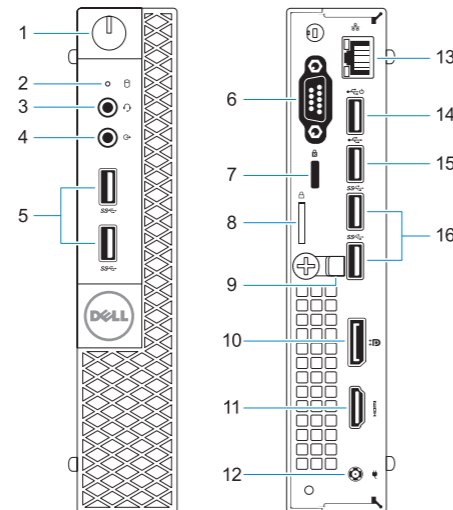

Regulatory model

Beschreven model
Modèle réglementaire

Regulatory type

Beschreven type
Type réglementaire

Computer model

Computermodel
Modèle de l'ordinateur

Dell.com/support

Dell.com/support/manuals

1. Power button and power light
2. Hard drive activity light
3. Headset port
4. Line-out port
5. USB 3.0 ports
6. VGA port or Serial port or PS/2 port or DisplayPort — optional
7. Kensington security cable slot
8. Padlock ring
9. Cable holder
10. DisplayPort

11. HDMI port
12. Power connector port
13. Network port
14. USB 2.0 port (supports Smart Power On)
15. USB 2.0 port
16. USB 3.0 ports

1. Aan-uitknop en voedingslampje
2. Activiteitenlampje vaste schijf
3. Headsetpoort
4. Lijnuitgang
5. USB 3.0-poorten
6. VGA- of seriële- of PS/2-poort of DisplayPort — optioneel
7. Kensington-veiligheidskabelslot
8. Padlock-ring
9. Kabelhouder
10. DisplayPort