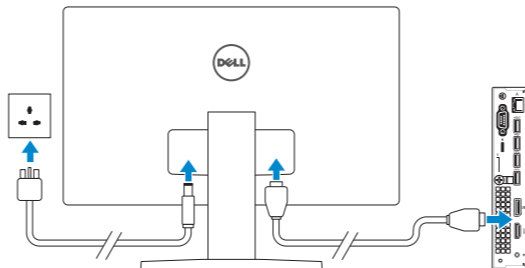

OptiPlex 3050 Micro

Quick Start Guide

Snelstartgids

Guide d'information rapide

1 Connect the keyboard and mouse

Sluit het toetsenbord en de muis aan
Connecter le clavier et la souris

2 Connect the network cable — optional

Sluit de netwerkkabel aan (optioneel)
Connecter le câble réseau (facultatif)

3 Connect the display

Sluit het beeldscherm aan
Connecter l'écran

NOTE: If you ordered your computer with a discrete graphics card, connect the display to the discrete graphics card.

N.B.: Als u uw computer inclusief een discrete grafische kaart heeft gekocht, sluit u het beeldscherm aan op de discrete grafische kaart.

REMARQUE : si l'ordinateur a été livré avec une carte graphique dédiée en option, connecter l'écran à la carte graphique.