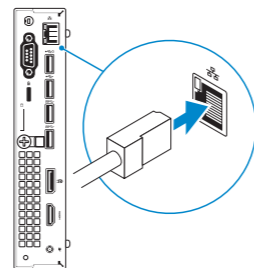

OptiPlex 3050 Micro

Quick Start Guide

Snelstartgids

Guide d'information rapide

1 Connect the keyboard and mouse

Sluit het toetsenbord en de muis aan
Connecter le clavier et la souris

2 Connect the network cable — optional

Sluit de netwerkkabel aan (optioneel)
Connecter le câble réseau (facultatif)

3 Connect the display

Sluit het beeldscherm aan
Connecter l'écran

NOTE: If you ordered your computer with a discrete graphics card, connect the display to the discrete graphics card.

N.B.: Als u uw computer inclusief een discrete grafische kaart heeft gekocht, sluit u het beeldscherm aan op de discrete grafische kaart.

REMARQUE : si l'ordinateur a été livré avec une carte graphique dédiée en option, connecter l'écran à la carte graphique.