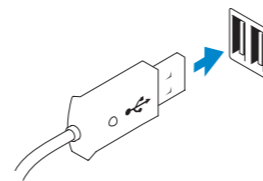

OptiPlex 3030 AIO

Quick Start Guide

Guide d'information rapide

Guia de iniciação rápida

Hızlı Başlangıç Kılavuzu

دليل البدء السريع

1 Set up the stand

Installez le socle
Instalar o suporte
Standı kurun
إعداد الحامل

2 Connect the keyboard and mouse

Connectez le clavier et la souris
Ligar o teclado e o rato
Klavye ve farenin bağlanması
قم بتوصيل لوحة المفاتيح والماوس

3 Connect the network cable (optional)

Connectez le câble réseau (facultatif)
Ligar o cabo de rede (opcional)
Ağ kablosunu takın (isteğe bağlı)
قم بتوصيل كبل الشبكة (اختياري)