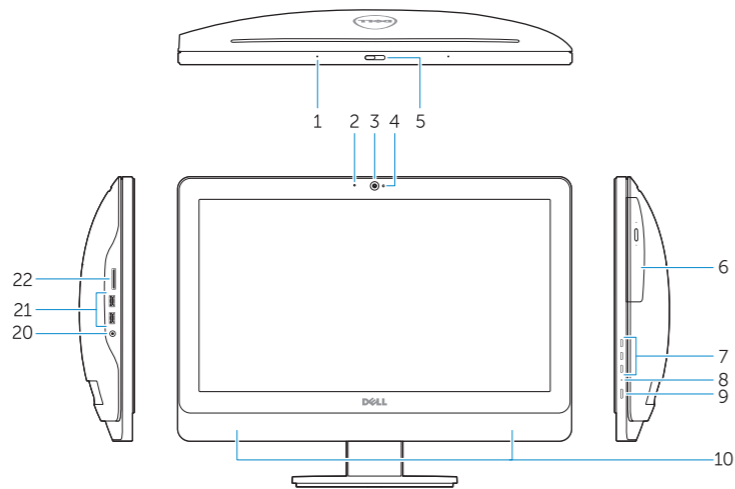

© 2014 Microsoft Corporation.

0GXW75A00

Features

Caractéristiques | Funcionalidades | Özellikler | الميزات

1. Microphone (touchscreen computer only)
2. Microphone (non-touchscreen computer only)
3. Camera
4. Camera-status light
5. Camer-privacy latch
6. Optical drive
7. On-screen display (OSD) buttons
8. Hard-drive activity light
9. Power button/Power-status light
10. Stereo speakers
11. USB 2.0 connectors

12. Cable cover screw stub
 13. Line-out connector
 14. VGA connector
 15. Network connector
 16. Power-cable connector
 17. Power-diagnostic button
 18. Power-diagnostic light
 19. Security-lock slot
 20. Audio connector
 21. USB 3.0 connectors
 22. Memory card reader
1. Microphone (ordinateur à écran tactile uniquement)
 2. Microphone (ordinateur à écran non tactile uniquement)
 3. Caméra
 4. Voyant d'état de la caméra
 5. Loquet du cache de la caméra
 6. Lecteur optique
 7. Boutons de menu à l'écran (OSD)
 8. Voyant d'activité du disque dur
 9. Bouton d'alimentation/Voyant d'alimentation
 10. Haut-parleurs stéréo