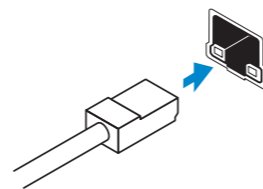

OptiPlex 3030 AIO

Quick Start Guide

Guide d'information rapide

Guia de iniciação rápida

Hızlı Başlangıç Kılavuzu

دليل البدء السريع

1 Set up the stand

Installez le socle
Instalar o suporte
Standı kurun
إعداد الحامل

2 Connect the keyboard and mouse

Connectez le clavier et la souris
Ligar o teclado e o rato
Klavye ve farenin bağlanması
قم بتوصيل لوحة المفاتيح والماوس

3 Connect the network cable (optional)

Connectez le câble réseau (facultatif)
Ligar o cabo de rede (opcional)
Ağ kablosunu takın (isteğe bağlı)
قم بتوصيل كبل الشبكة (اختياري)