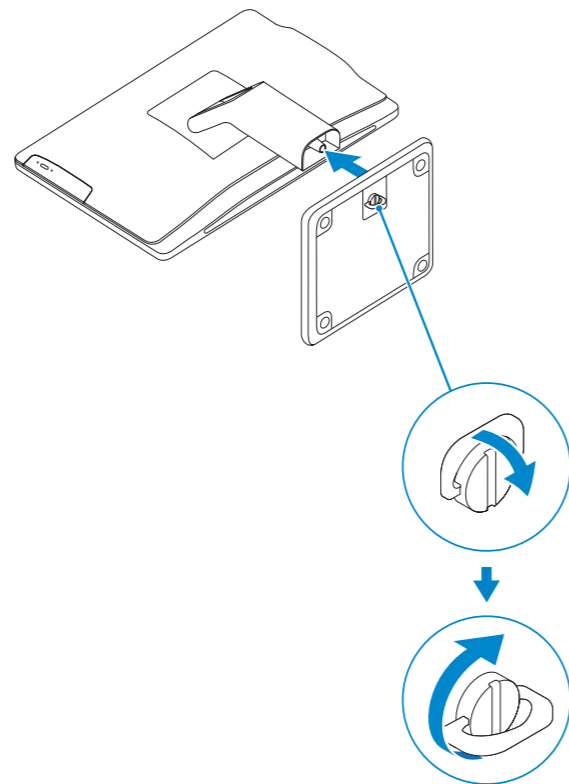

OptiPlex 3030 AIO

Quick Start Guide

Guide d'information rapide

Guia de iniciação rápida

Hızlı Başlangıç Kılavuzu

دليل البدء السريع

1 Set up the stand

Installez le socle
Instalar o suporte
Standı kurun
إعداد الحامل

2 Connect the keyboard and mouse

Connectez le clavier et la souris
Ligar o teclado e o rato
Klavye ve farenin bağlanması
قم بتوصيل لوحة المفاتيح والماوس

3 Connect the network cable (optional)

Connectez le câble réseau (facultatif)
Ligar o cabo de rede (opcional)
Ağ kablosunu takın (isteğe bağlı)
قم بتوصيل كبل الشبكة (اختياري)