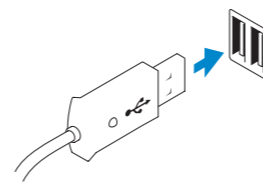

OptiPlex 3030 AIO

Quick Start Guide

Hurtig startguide
Pikaopas
Hurtigstart
Snabbstartguide

1 Set up the stand

Montering af fod
Kiinnitä teline
Sette opp stativet
Sätt upp stativet

2 Connect the keyboard and mouse

Tilslut tastatur og mus
Liitä näppäimistö ja hiiri
Koble til tastaturet og musa
Anslut tangentbordet och musen

3 Connect the network cable (optional)

Tilslut netværkskablet (valgfrit tilbehør)
Liitä verkkokaapeli (valinnainen)
Koble til netverkskabelen (tilleggsutstyr)
Anslut nätverkskabeln (valfritt)