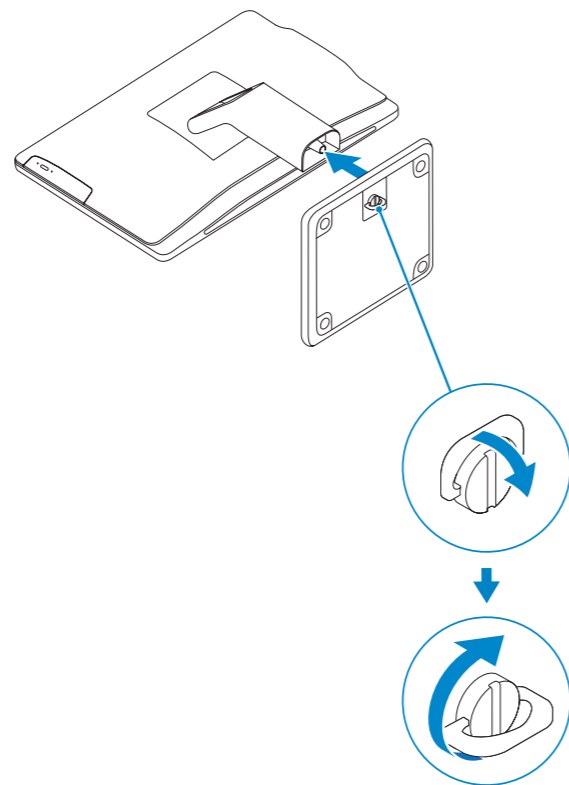

OptiPlex 3030 AIO

Quick Start Guide

Hurtig startguide
Pikaopas
Hurtigstart
Snabbstartguide

1 Set up the stand

Montering af fod
Kiinnitä teline
Sette opp stativet
Sätt upp stativet

2 Connect the keyboard and mouse

Tilslut tastatur og mus
Liitä näppäimistö ja hiiri
Koble til tastaturet og musa
Anslut tangentbordet och musen

3 Connect the network cable (optional)

Tilslut netværkskablet (valgfrit tilbehør)
Liitä verkkokaapeli (valinnainen)
Koble til netverkskabelen (tilleggsutstyr)
Anslut nätverkskabeln (valfritt)