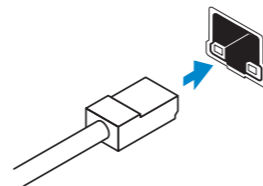

3 Connect the network cable (optional)

Tilslut netværkskablet (valgfrit tilbehør)
Liitä verkkokaapeli (valinnainen)
Koble til netverkskabelen (tilleggsutstyr)
Anslut nätverkskabeln (valfritt)