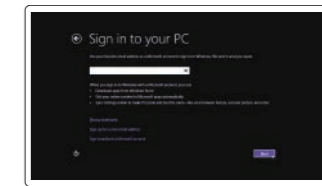

Afslut Windows installation | Suorita Windows-asennus loppuun
Fullfør oppsett av Windows | Slutför Windows-inställningen

Enable security and updates

Aktiver sikkerhed og opdateringer
Ota suojaus ja päivitykset käyttöön
Aktiver sikkerhet og oppdateringer
Aktivera säkerhet och uppdateringar

Connect to your network

Tilslut til dit netværk
Muodosta verkkoyhteys
Koble deg til nettverket ditt
Anslut till ditt nätverk

Log in to your Microsoft account or create a local account

Log på din Microsoft-konto eller opret en lokal konto
Kirjautu Microsoft-tilillesi tai luo uusi tili
Logg på Microsoft-kontoen, eller opprett en lokal konto
Logga in till ditt Microsoft-konto eller skapa ett lokalt konto