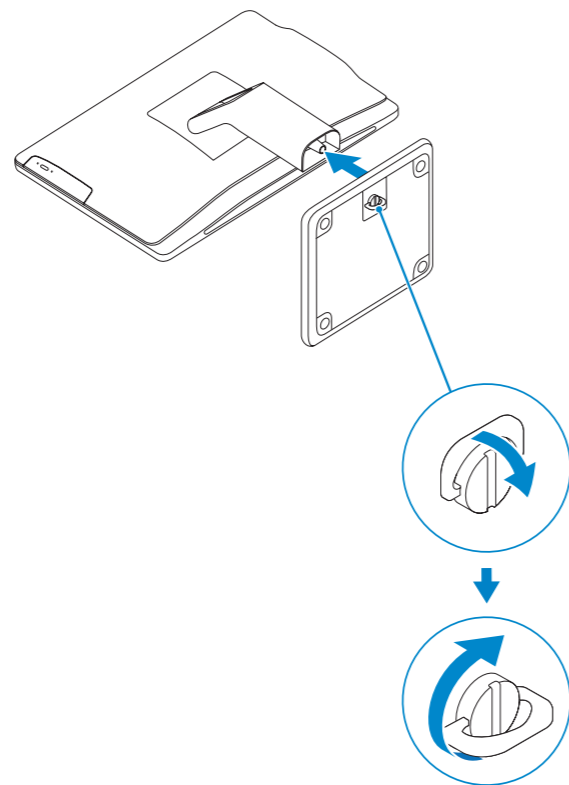

OptiPlex 3030 AIO

Quick Start Guide

Snelstartgids

Skrócona instrukcja uruchomienia

Ghid de pornire rapidă

Priručnik za hitri zagon

1 Set up the stand

Zet de standaard in elkaar
Zainstaluj podstawkę
Asamblarea suportului
Postavite stojalo

2 Connect the keyboard and mouse

Sluit het toetsenbord en de muis aan
Podłącz klawiaturę i mysz
Conectați tastatura și mouse-ul
Priključite tipkovnico in miško

3 Connect the network cable (optional)

Sluit de netwerkkabel aan (optioneel)
Podłącz kabel sieciowy (opcjonalnie)
Conectați cablul de rețea (opțional)
Priključite omrežni kabel (dodatna možnost)