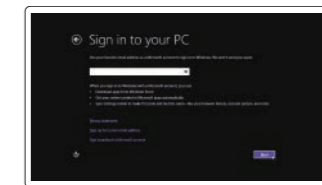

6 Finish Windows setup

De installatie van Windows voltoeien | Skonfiguruj system Windows
Finalizați configurarea Windows | Dokončajte nastavitve Windows

Enable security and updates

Schakel de beveiliging en updates in
Włącz zabezpieczenia i aktualizacje
Activați securitatea și actualizările
Omogočite varnost in posodobitve

Connect to your network

Maak verbinding met uw netwerk
Nawiąż połączenie z siecią
Conectați-vă la rețea
Povežite se v omrežje

Log in to your Microsoft account or create a local account

Meld u aan bij uw Microsoft-account
of maak een lokale account aan
Zaloguj się do konta Microsoft albo
utwórz konto lokalne
Conectarea la contul Microsoft sau
crearea unui cont local
Vpišite se v svoj Microsoftov račun ali
ustvarite lokalni račun