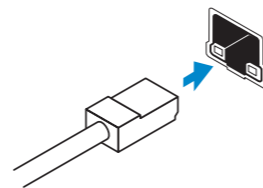

OptiPlex 3030 AIO

Quick Start Guide

Snelstartgids

Skrócona instrukcja uruchomienia

Ghid de pornire rapidă

Priručnik za hitri zagon

1 Set up the stand

Zet de standaard in elkaar
Zainstaluj podstawkę
Asamblarea suportului
Postavite stojalo

2 Connect the keyboard and mouse

Sluit het toetsenbord en de muis aan
Podłącz klawiaturę i mysz
Conectați tastatura și mouse-ul
Priključite tipkovnico in miško

3 Connect the network cable (optional)

Sluit de netwerkkabel aan (optioneel)
Podłącz kabel sieciowy (opcjonalnie)
Conectați cablul de rețea (opțional)
Priključite omrežni kabel (dodatna možnost)