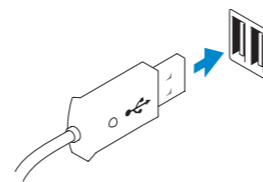

OptiPlex 3030 AIO

Quick Start Guide

Snelstartgids

Skrócona instrukcja uruchomienia

Ghid de pornire rapidă

Priručnik za hitri zagon

1 Set up the stand

Zet de standaard in elkaar
Zainstaluj podstawkę
Asamblarea suportului
Postavite stojalo

2 Connect the keyboard and mouse

Sluit het toetsenbord en de muis aan
Podłącz klawiaturę i mysz
Conectați tastatura și mouse-ul
Priključite tipkovnico in miško

3 Connect the network cable (optional)

Sluit de netwerkkabel aan (optioneel)
Podłącz kabel sieciowy (opcjonalnie)
Conectați cablul de rețea (opțional)
Priključite omrežni kabel (dodatna možnost)