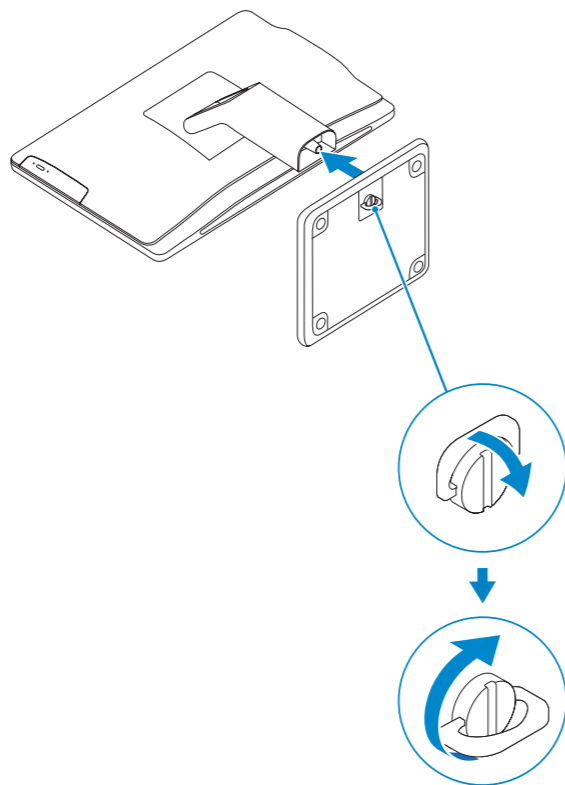

OptiPlex 3030 AIO

Quick Start Guide

Hurtig startguide
Pikaopas
Hurtigstart
Snabbstartguide

1 Set up the stand

Montering af fod
Kiinnitä teline
Sette opp stativet
Sätt upp stativet

2 Connect the keyboard and mouse