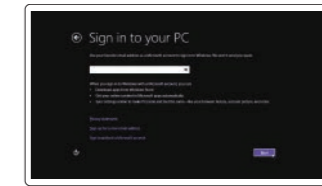

Afslut Windows installation | Suorita Windows-asennus loppuun
Fullfør oppsett av Windows | Slutför Windows-inställningen

Enable security and updates

Aktiver sikkerhed og opdateringer
Ota suojaus ja päivitykset käyttöön
Aktiver sikkerhet og oppdateringer
Aktivera säkerhet och uppdateringar

Connect to your network

Tilslut til dit netværk
Muodosta verkkoyhteys
Koble deg til nettverket ditt
Anslut till ditt nätverk

Log in to your Microsoft account or create a local account

Log på din Microsoft-konto eller opret en lokal konto
Kirjautu Microsoft-tilillesi tai luo uusi tili
Logg på Microsoft-kontoen, eller opprett en lokal konto
Logga in till ditt Microsoft-konto eller skapa ett lokalt konto