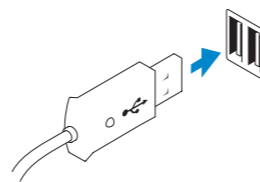

2 Connect the keyboard and mouse

Tilslut tastatur og mus
Liitä näppäimistö ja hiiri
Koble til tastaturet og musa
Anslut tangentbordet och musen