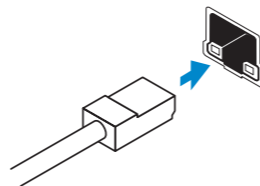

3 Connect the network cable (optional)

Tilslut netværkskablet (valgfrit tilbehør)
Liitä verkkokaapeli (valinnainen)
Koble til netverkskabelen (tilleggsutstyr)
Anslut nätverkskabeln (valfritt)