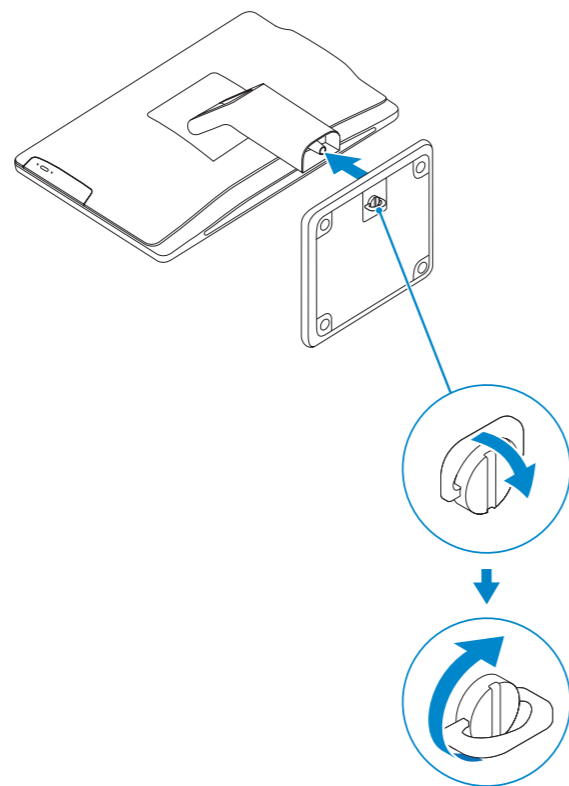

OptiPlex 3030 AIO

Quick Start Guide

Οδηγός γρήγορης έναρξης

Guia de iniciação rápida

Краткое руководство по началу работы

מדריך התחלה מהירה

1 Set up the stand

Ρυθμίστε τη βάση

Instalar o suporte

Установите подставку

התקן את המעמד

2 Connect the keyboard and mouse

Συνδέστε το πληκτρολόγιο και το ποντίκι

Ligar o teclado e o rato

Подсоедините клавиатуру и мышь

חבר את המקלדת ואת העכבר

3 Connect the network cable (optional)

Συνδέστε το καλώδιο δικτύου (προαιρετικά)

Ligar o cabo de rede (opcional)

Подсоедините сетевой кабель (не обязательно)

חבר את כבל הרשת (אופציונלי)

4 Connect the power cable