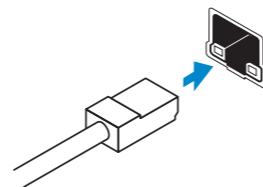

3 Connect the network cable (optional)

Tilslut netværkskablet (valgfrit tilbehør)
Liitä verkkokaapeli (valinnainen)
Koble til netverkskabelen (tilleggsutstyr)
Anslut nätverkskabeln (valfritt)