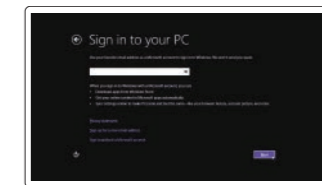

Afslut Windows installation | Suorita Windows-asennus loppuun
Fullfør oppsett av Windows | Slutför Windows-inställningen

Enable security and updates

Aktiver sikkerhed og opdateringer
Ota suojaus ja päivitykset käyttöön
Aktiver sikkerhet og oppdateringer
Aktivera säkerhet och uppdateringar

Connect to your network

Tilslut til dit netværk
Muodosta verkkoyhteys
Koble deg til nettverket ditt
Anslut till ditt nätverk

Log in to your Microsoft account or create a local account

Log på din Microsoft-konto eller opret en lokal konto
Kirjautu Microsoft-tilillesi tai luo uusi tili
Logg på Microsoft-kontoen, eller opprett en lokal konto
Logga in till ditt Microsoft-konto eller skapa ett lokalt konto