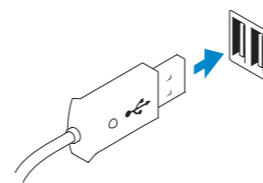

OptiPlex 3030 AIO

Quick Start Guide

Hurtig startguide
Pikaopas
Hurtigstart
Snabbstartguide

1 Set up the stand

Montering af fod
Kiinnitä teline
Sette opp stativet
Sätt upp stativet

2 Connect the keyboard and mouse

Tilslut tastatur og mus
Liitä näppäimistö ja hiiri
Koble til tastaturet og musa
Anslut tangentbordet och musen

3 Connect the network cable (optional)

Tilslut netværkskablet (valgfrit tilbehør)
Liitä verkkokaapeli (valinnainen)
Koble til netverkskabelen (tilleggsutstyr)
Anslut nätverkskabeln (valfritt)