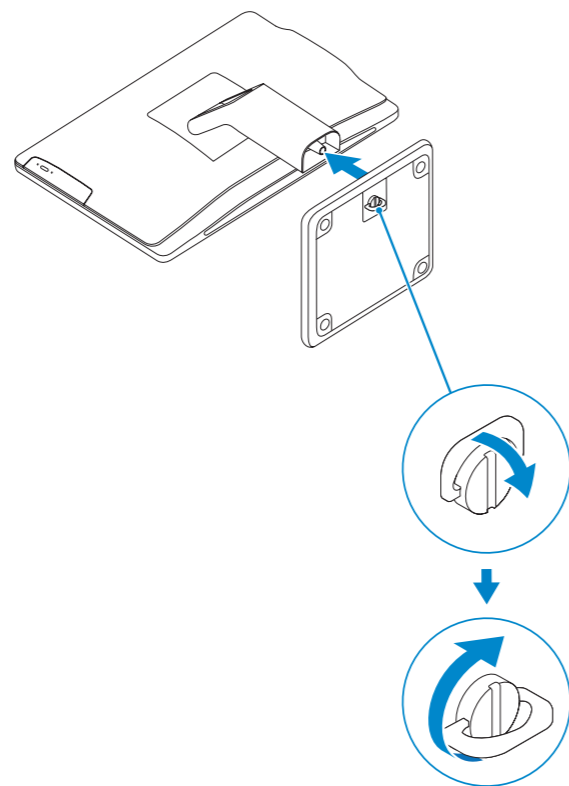

OptiPlex 3030 AIO

Quick Start Guide

Hurtig startguide
Pikaopas
Hurtigstart
Snabbstartguide

1 Set up the stand

Montering af fod
Kiinnitä teline
Sette opp stativet
Sätt upp stativet

2 Connect the keyboard and mouse