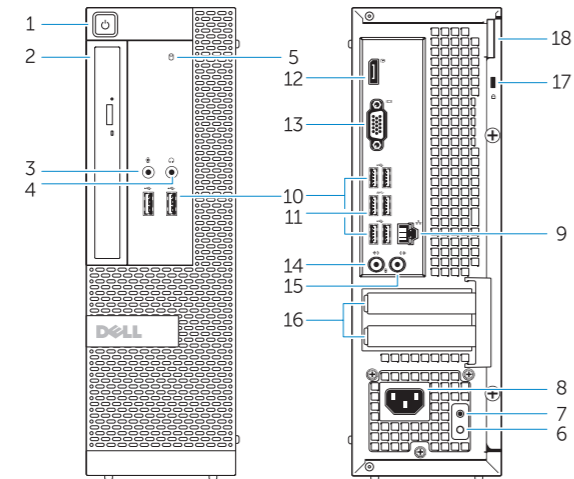

Features

功能部件 | 功能 | 外觀 | 기능

OptiPlex 3020 MT

OptiPlex 3020 SFF

- 1. Power button/Power light
- 2. Optical-drive/hard-drive bay
- 3. Microphone connector
- 4. Headphone connector
- 5. Hard-drive activity light
- 6. Power-supply diagnostic light
- 7. Power-supply diagnostic button
- 8. Power cable connector
- 9. Network connector
- 10. USB 2.0 connector
- 11. USB 3.0 connector
- 12. DisplayPort connector
- 13. VGA connector
- 14. Line-in/microphone connector
- 15. Line-out connector
- 16. Expansion card slots
- 17. Security cable slot
- 18. Padlock ring

- 1. 電源按鈕/電源指示燈
- 2. 光碟機/硬碟機支架
- 3. 麥克風連接器
- 4. 耳機連接器
- 5. 硬碟機活動指示燈
- 6. 電源供應器診斷指示燈
- 7. 電源供應器診斷按鈕
- 8. 電源線連接器
- 9. 網路連接器
- 10. USB 2.0 連接器
- 11. USB 3.0 連接器
- 12. DisplayPort 連接器
- 13. VGA 連接器
- 14. 線路輸入/麥克風連接器
- 15. 輸出連接器
- 16. 擴展卡插槽
- 17. 安全纜線插孔
- 18. 掛鎖扣環