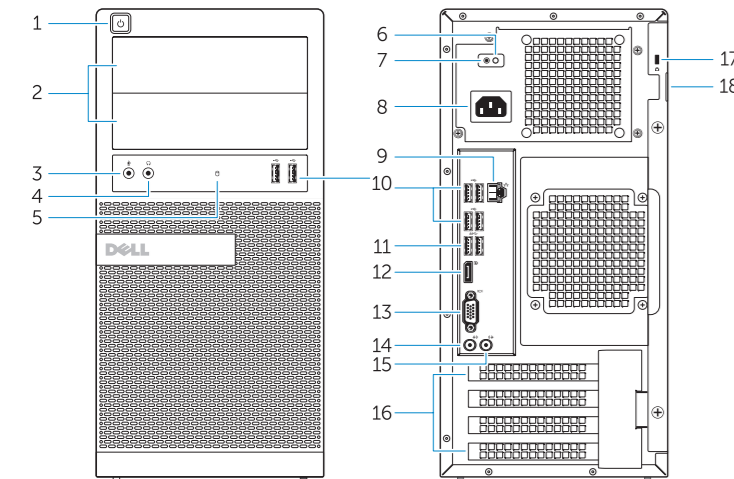

Features

功能部件 | 功能 | 外觀 | 기능

OptiPlex 3020 MT

OptiPlex 3020 SFF

- 1. Power button/Power light
- 2. Optical-drive/hard-drive bay
- 3. Microphone connector
- 4. Headphone connector
- 5. Hard-drive activity light
- 6. Power-supply diagnostic light
- 7. Power-supply diagnostic button
- 8. Power cable connector
- 9. Network connector
- 10. USB 2.0 connector
- 11. USB 3.0 connector
- 12. DisplayPort connector
- 13. VGA connector
- 14. Line-in/microphone connector
- 15. Line-out connector
- 16. Expansion card slots
- 17. Security cable slot
- 18. Padlock ring

- 1. 電源按鈕/電源指示燈
- 2. 光碟機/硬碟機支架
- 3. 麥克風連接器
- 4. 耳機連接器
- 5. 硬碟機活動指示燈
- 6. 電源供應器診斷指示燈
- 7. 電源供應器診斷按鈕
- 8. 電源線連接器
- 9. 網路連接器
- 10. USB 2.0 連接器
- 11. USB 3.0 連接器
- 12. DisplayPort 連接器
- 13. VGA 連接器
- 14. 線路輸入/麥克風連接器
- 15. 輸出連接器
- 16. 擴展卡插槽
- 17. 安全纜線插孔
- 18. 掛鎖扣環