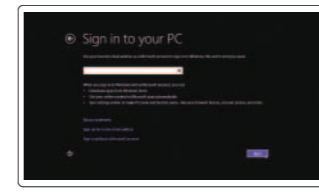

打开计算机和显示器
啓動電腦和顯示器
컴퓨터와 디스플레이의電源を入れる
컴퓨터와 디스플레이를 켭니다

6 Finish Windows setup

完成 Windows 设置 | 完成 Windows 設定
Windows セットアップを終了する | Windows 설정을 마칩니다

Enable security and updates

启用安全和更新
啓用安全性與更新
セキュリティとアップデートを有効にする
보안 및 업데이트 활성화

Connect to your network

连接至网络
連接網路
ネットワークに接続する
네트워크에 연결

Log in to your Microsoft account or create a local account

登录至您的 Microsoft 帐户, 或创建一个本地帐户
登入您的 Microsoft 帳號或建立本機帳號
Microsoft アカウントにログインする、またはローカルアカウントを作成する
Microsoft 계정으로 로그인하거나 로컬 계정을 만듭니다