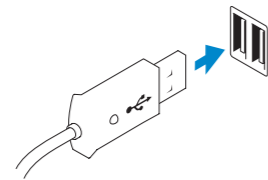

OPTIPLEX 3020

Quick Start Guide

快速入门指南
快速入門指南
クイックスタートガイド
빠른 시작 안내서

1 Connect the keyboard and mouse

连接键盘和鼠标
連接鍵盤與滑鼠
キーボードとマウスを接続する
키보드와 마우스를 연결합니다

2 Connect the network cable (optional)

连接网络电缆（可选）
連接網路纜線（可選）
ネットワークケーブルを接続する（オプション）
네트워크 케이블을 연결합니다(옵션)

3 Connect the display

连接显示器
連接顯示器
ディスプレイを接続する
디스플레이를 연결합니다

DisplayPort Connector

DisplayPort 连接器
DisplayPort 連接器
DisplayPort 코넥타
DisplayPort 커넥터

Or | 或 | 或者 | または | 또는

VGA Connector

VGA 连接器
VGA 連接器
VGA 코넥타
VGA 커넥터