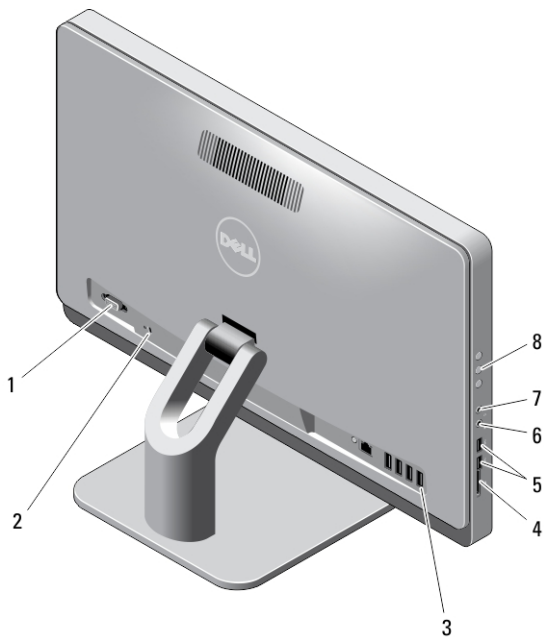

### Čelní pohled

1. kontrolka stavu kamery
2. kamera
3. mikrofon

**POZNÁMKA:** Umístění mikrofonu se u počítačů s dotykovou obrazovkou liší.

4. displej

OJR4XJA00

Regulační model: W07B  
Regulační typ: W07B001  
2013 - 03

5. optická jednotka (volitelné)
6. tlačítko vysunutí optické jednotky
7. indikátor činnosti pevného disku

8. tlačítko napájení
9. podstavec

## Zadní pohled

1. sériový port
2. slot bezpečnostního kabelu
3. konektory zadního panelu
4. čtečka paměťových karet
5. konektory USB 3.0 (2)

6. konektor mikrofonu
7. konektor sluchátek
8. tlačítka nabídky OSD (3)