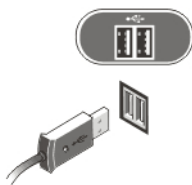

## Zadní pohled

1. sériový port
2. slot bezpečnostního kabelu
3. konektory zadního panelu
4. čtečka paměťových karet
5. konektory USB 3.0 (2)

6. konektor mikrofonu
7. konektor sluchátek
8. tlačítka nabídky OSD (3)

# Zobrazení zadního panelu

1. konektor napájení
2. síťový konektor
3. konektory USB 2.0 (4)

**POZNÁMKA:** Některá zařízení nemusí být součástí balení, pokud jste si je neobjednali.

1. Připojte klávesnici nebo myš USB. Pokud si přejete připojit bezdrátovou klávesnici a myš, prohlédněte si technický list *Nastavení bezdrátové myši, klávesnice a přijímače USB společnosti Dell*, který je zasílán spolu s bezdrátovou klávesnicí a myší.