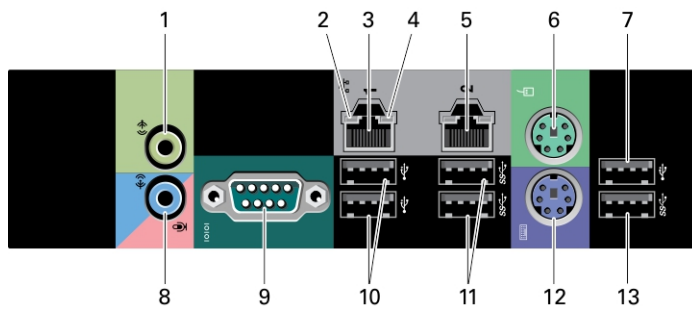

3. optisch station	13. ontgrendeling van stroomvoorziening
4. uitwerpknop optische schijf	14. stroomconnector
5. USB 2.0-connectoren (3)	15. sleuven voor uitbreidingskaarten (2)
6. activiteitslampje van de vaste schijf	16. beugel van hangslot
7. microfoonaansluiting	17. sleuf voor de beveiligingskabel
8. hoofdtelefoonaansluiting	18. achterpaneel
9. controlelampjes (4)	19. actieve sleuven voor uitbreidingskaarten (5)
10. optisch station (optie)	20. lege sleuf
11. uitwerpknop optisch station (optie)	
12. ontgrendeling van klep van vasteschijfstation	

OPMERKING: De PCIe-uitbreidingsleuven (#15) zijn alleen actief als er een tweede CPU is geïnstalleerd.

T7610 — Achterpaneel

Afbeelding 4. Aanzicht van achterpaneel

1. lijnuitgangconnector	8. lijningang/microfoonaansluiting
2. lampje voor de integriteit van de netwerkverbinding	9. seriële connector
3. netwerkadapterconnectoren	10. USB 2.0-connectoren (2)
4. netwerkactiviteitslampje	11. USB 3.0-connectoren (2)
5. netwerkadapterconnectoren	12. PS/2-toetsenbordaansluiting
6. PS/2-muisaansluiting	13. USB 3.0-connector
7. USB 2.0-connector	

Snelle installatie

GEVAAR: Lees de veiligheidsinformatie die bij uw computer wordt geleverd, voordat u de procedures in deze sectie uitvoert. Zie www.dell.com/regulatory_compliance voor meer informatie over beste praktijken

OPMERKING: Sommige apparaten zijn mogelijk niet inbegrepen als u deze niet hebt besteld.

1. Sluit de netwerkkabel aan (optioneel).