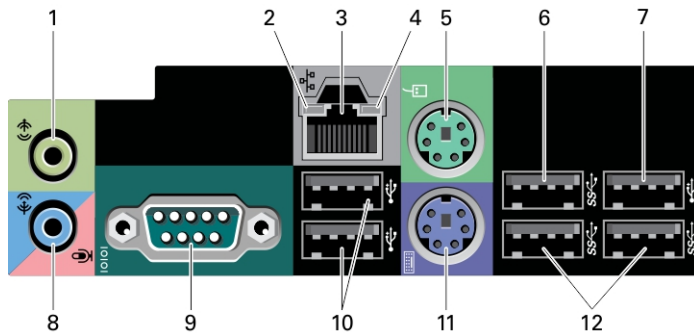

T3610/T5610 — Achterpaneel

Afbeelding 2. Achterpaneel van de T3610/T5610

1. lijnuitgangconnector	8. lijningang/microfoonaansluiting
2. lampje voor de integriteit van de netwerkverbinding	9. seriële connector
3. ingang netwerkadapter	10. USB 2.0-connectoren (2)
4. netwerkactiviteitslampje	11. PS/2-toetsenbordaansluiting
5. PS2-muisaansluiting	12. USB 3.0-connectoren (2)
6. USB 3.0-connector	
7. USB 2.0-connector