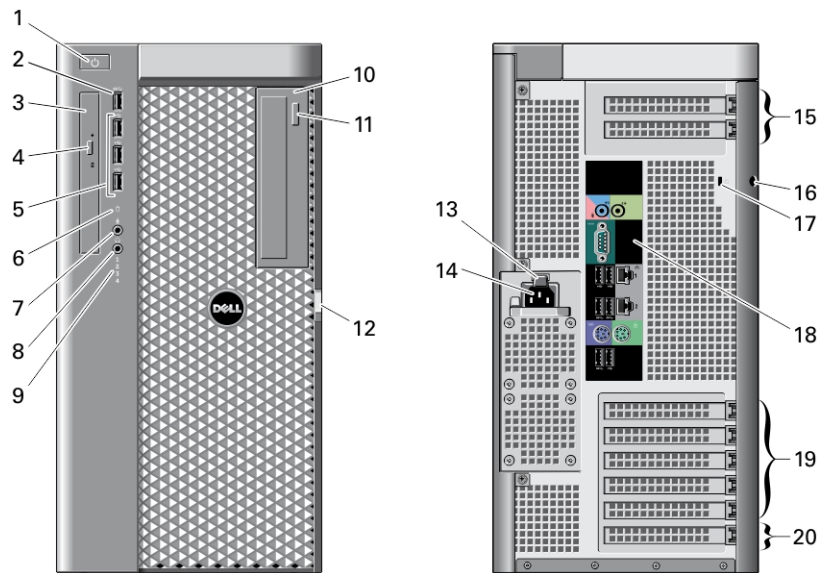

T7610 — Voor- en achteraanzicht

Afbeelding 3. Voor- en achteraanzicht van de T7610

1. aan-uitknop, voedingslampje	2. USB 3.0-connector