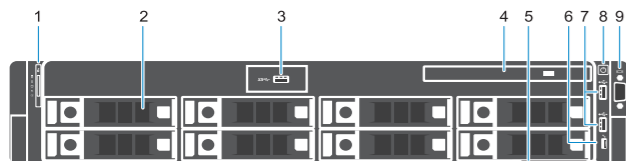

3 Connect the system to a power source and secure it in the retention clip

Conecte o sistema a uma fonte de energia e prenda-o no clipe de retenção

4 Connect the network cable

Conecte o cabo de rede

5 Turn on the system

Ligue o sistema

Features

Recursos

1. System Status Indicator
2. Hard drive bays
3. USB 3.0 port
4. Optical-drive (optional)
5. Information tag
6. USB management port/iDRAC Direct
7. USB 2.0 ports (x2)
8. Power button/Power light
9. VGA port
10. System identification button
11. System identification port
12. iDRAC9 Enterprise Network connector

13. Serial port
14. PCIe expansion card slots (x8)
15. VGA port
16. USB 3.0 ports (x2)
17. Network ports (x4)
18. Power supply (x2)

1. Indicador de status do sistema
2. Compartimentos de discos rígidos
3. Porta USB 3.0
4. Unidade ótica (opcional)
5. Etiqueta de informações
6. Porta de gerenciamento USB/iDRAC Direct
7. Portas USB 2.0 (2)
8. Botão/luz de alimentação
9. Porta VGA
10. Botão de identificação do sistema
11. Porta de identificação do sistema