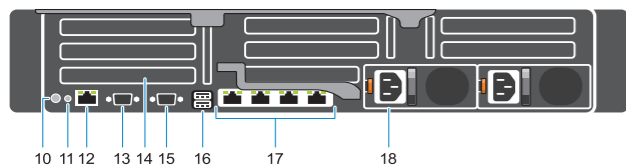

3 Connect the system to a power source and secure it in the retention clip

Conecte o sistema a uma fonte de energia e prenda-o no clipe de retenção

4 Connect the network cable

Conecte o cabo de rede

5 Turn on the system

Ligue o sistema

Features

Recursos

1. System Status Indicator
2. Hard drive bays
3. USB 3.0 port
4. Optical-drive (optional)
5. Information tag
6. USB management port/iDRAC Direct
7. USB 2.0 ports (x2)
8. Power button/Power light
9. VGA port
10. System identification button
11. System identification port
12. iDRAC9 Enterprise Network connector

13. Serial port
14. PCIe expansion card slots (x8)
15. VGA port
16. USB 3.0 ports (x2)
17. Network ports (x4)
18. Power supply (x2)

1. Indicador de status do sistema
2. Compartimentos de discos rígidos
3. Porta USB 3.0
4. Unidade ótica (opcional)
5. Etiqueta de informações
6. Porta de gerenciamento USB/iDRAC Direct
7. Portas USB 2.0 (2)
8. Botão/luz de alimentação
9. Porta VGA
10. Botão de identificação do sistema
11. Porta de identificação do sistema