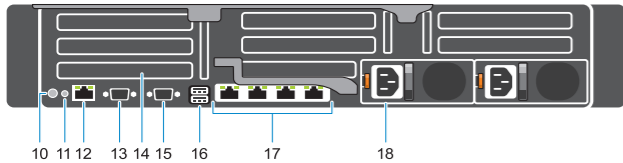

Conecte o sistema a uma fonte de energia e prenda-o no clipe de retenção

4 Connect the network cable

Conecte o cabo de rede

5 Turn on the system

Ligue o sistema

Features

Recursos

1. System Status Indicator
2. Hard drive bays
3. USB 3.0 port
4. Optical-drive (optional)
5. Information tag
6. USB management port/iDRAC Direct
7. USB 2.0 ports (x2)
8. Power button/Power light
9. VGA port
10. System identification button
11. System identification port
12. iDRAC9 Enterprise Network connector

13. Serial port
14. PCIe expansion card slots (x8)
15. VGA port
16. USB 3.0 ports (x2)
17. Network ports (x4)
18. Power supply (x2)

1. Indicador de status do sistema
2. Compartimentos de discos rígidos
3. Porta USB 3.0
4. Unidade ótica (opcional)
5. Etiqueta de informações
6. Porta de gerenciamento USB/iDRAC Direct
7. Portas USB 2.0 (2)
8. Botão/luz de alimentação
9. Porta VGA
10. Botão de identificação do sistema
11. Porta de identificação do sistema