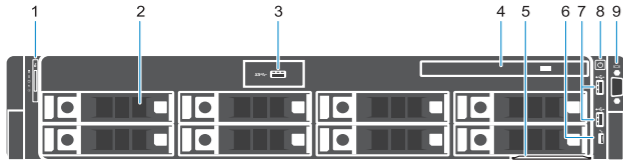

Conecte o sistema a uma fonte de energia e prenda-o no clipe de retenção

4 Connect the network cable

Conecte o cabo de rede

5 Turn on the system

Ligue o sistema

Features

Recursos

1. System Status Indicator
2. Hard drive bays
3. USB 3.0 port
4. Optical-drive (optional)
5. Information tag
6. USB management port/iDRAC Direct
7. USB 2.0 ports (x2)
8. Power button/Power light
9. VGA port
10. System identification button
11. System identification port
12. iDRAC9 Enterprise Network connector

13. Serial port
14. PCIe expansion card slots (x8)
15. VGA port
16. USB 3.0 ports (x2)
17. Network ports (x4)
18. Power supply (x2)

1. Indicador de status do sistema
2. Compartimentos de discos rígidos
3. Porta USB 3.0
4. Unidade ótica (opcional)
5. Etiqueta de informações
6. Porta de gerenciamento USB/iDRAC Direct
7. Portas USB 2.0 (2)
8. Botão/luz de alimentação
9. Porta VGA
10. Botão de identificação do sistema
11. Porta de identificação do sistema