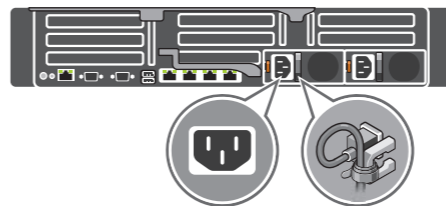

1 Install the system into a rack

Instale o sistema em um rack

2 Connect the keyboard, mouse, and monitor (optional)

Conecte o teclado, o mouse e o monitor (opcional)

3 Connect the system to a power source and secure it in the retention clip

Conecte o sistema a uma fonte de energia e prenda-o no clipe de retenção

4 Connect the network cable

Conecte o cabo de rede

5 Turn on the system

Ligue o sistema

Features

Recursos

1. System Status Indicator
2. Hard drive bays
3. USB 3.0 port
4. Optical-drive (optional)
5. Information tag
6. USB management port/iDRAC Direct
7. USB 2.0 ports (x2)
8. Power button/Power light
9. VGA port
10. System identification button
11. System identification port
12. iDRAC9 Enterprise Network connector

13. Serial port
14. PCIe expansion card slots (x8)
15. VGA port
16. USB 3.0 ports (x2)
17. Network ports (x4)
18. Power supply (x2)

1. Indicador de status do sistema
2. Compartimentos de discos rígidos
3. Porta USB 3.0
4. Unidade ótica (opcional)
5. Etiqueta de informações
6. Porta de gerenciamento USB/iDRAC Direct
7. Portas USB 2.0 (2)
8. Botão/luz de alimentação
9. Porta VGA
10. Botão de identificação do sistema
11. Porta de identificação do sistema