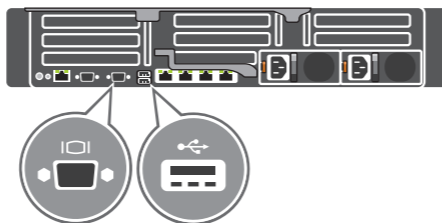

### 1 Install the system into a rack

Pasang sistem pada rak

Instale el sistema en un bastidor

قم بتثبيت النظام في رف

### 2 Connect the keyboard, mouse, and monitor (optional)

Hubungkan keyboard, mouse, dan monitor (opsional)

Conecte el teclado, el mouse y el monitor (opcional)

قم بتوصيل لوحة المفاتيح والماوس والشاشة (اختياري)

### 3 Connect the system to a power source and secure it in the retention clip

Sambungkan sistem ke sumber daya dan amankan dalam klip penahan

Conecte el sistema a una fuente de alimentación y pásela por el gancho de retención