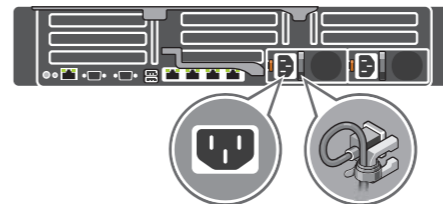

3 Connect the system to a power source and secure it in the retention clip

Sambungkan sistem ke sumber daya dan amankan dalam klip penahan

Conecte el sistema a una fuente de alimentación y pásela por el gancho de retención

توصيل الجهاز بمصدر تزويد طاقة وتثبيته في مشبك التثبيت