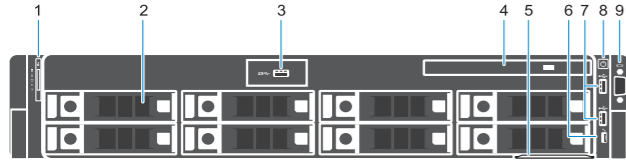

### 4 Connect the network cable

Sambungkan kabel jaringan

Conecte el cable de red

توصيل كابل الشبكة

# Features

Fitur-fitur | Funciones | الميزات

1. Indikator Status Sistem
2. Tempat hard drive
3. Port USB 3.0
4. Drive optik (opsional)
5. Tag informasi
6. Port pengelola USB/iDRAC Direct
7. Port USB 2.0 (x2)
8. Tombol daya/Lampu daya
9. Port VGA
10. Tombol identifikasi sistem
11. Port identifikasi sistem