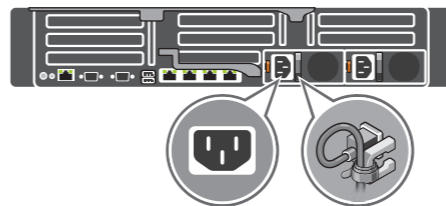

قم بتثبيت النظام في رف

2 Connect the keyboard, mouse, and monitor (optional)

Hubungkan keyboard, mouse, dan monitor (opsional)

Conecte el teclado, el mouse y el monitor (opcional)

قم بتوصيل لوحة المفاتيح والماوس والشاشة (اختياري)

3 Connect the system to a power source and secure it in the retention clip

Sambungkan sistem ke sumber daya dan amankan dalam klip penahan

Conecte el sistema a una fuente de alimentación y pásela por el gancho de retención

توصيل الجهاز بمصدر تزويد طاقة وتثبيته في مشبك التثبيت

4 Connect the network cable

Sambungkan kabel jaringan

Conecte el cable de red

توصيل كابل الشبكة

5 Turn on the system

Aktifkan sistem

Encienda el sistema

1. مؤشر حالة النظام
2. فتحات إضافة محركات الأقراص الثابتة
3. منفذ USB 3.0
4. محرك أقراص ضوئية (اختياري)
5. علامة المعلومات
6. منفذ إدارة iDRAC Direct / USB
7. منافذ USB 2.0 (عدد 2 من المنافذ)
8. زر التشغيل/مصباح التشغيل
9. منفذ VGA
10. زر تعريف النظام
11. منفذ تعريف النظام