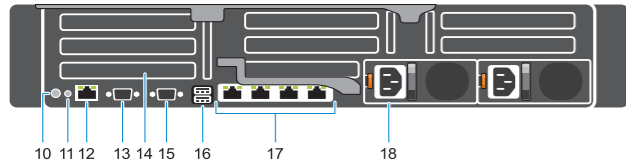

توصيل الجهاز بمصدر تزويد طاقة وتثبيته في مشبك التثبيت

4 Connect the network cable

Sambungkan kabel jaringan

Conecte el cable de red

توصيل كابل الشبكة

5 Turn on the system

Aktifkan sistem

Encienda el sistema

تشغيل النظام

Features

Fitur-fitur | Funciones | الميزات

1. Indikator Status Sistem
2. Tempat hard drive
3. Port USB 3.0
4. Drive optik (opsional)
5. Tag informasi
6. Port pengelola USB/iDRAC Direct
7. Port USB 2.0 (x2)
8. Tombol daya/Lampu daya
9. Port VGA
10. Tombol identifikasi sistem
11. Port identifikasi sistem

12. Penyambung Jaringan iDRAC9 Enterprise
13. Port serial
14. Slot kartu ekspansi PCIe (x8)
15. Port VGA
16. Port USB 3.0 (x2)
17. Port jaringan (x4)
18. Catu daya (x2)

12. موصول iDRAC9 Enterprise Network
13. المنفذ التسلسلي
14. فتحات بطاقة توسعة PCIe (عدد 8 فتحات)
15. منفذ VGA
16. منافذ USB 3.0 (عدد 2 من المنافذ)
17. منافذ الشبكة (عدد 4 منافذ)
18. وحدة التزويد بالطاقة (عدد 2 من الوحدات)

1. مؤشر حالة النظام
2. فتحات إضافة محركات الأقراص الثابتة
3. منفذ USB 3.0
4. محرك أقراص ضوئية (اختياري)
5. علامة المعلومات
6. منفذ إدارة iDRAC Direct / USB
7. منافذ USB 2.0 (عدد 2 من المنافذ)
8. زر التشغيل/مصباح التشغيل
9. منفذ VGA
10. زر تعريف النظام
11. منفذ تعريف النظام