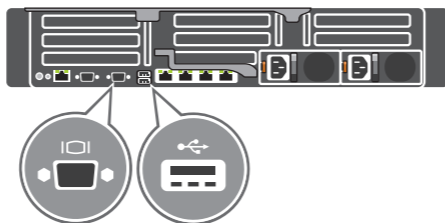

قم بتثبيت النظام في رف

2 Connect the keyboard, mouse, and monitor (optional)

Hubungkan keyboard, mouse, dan monitor (opsional)

Conecte el teclado, el mouse y el monitor (opcional)

قم بتوصيل لوحة المفاتيح والماوس والشاشة (اختياري)

3 Connect the system to a power source and secure it in the retention clip

Sambungkan sistem ke sumber daya dan amankan dalam klip penahan

Conecte el sistema a una fuente de alimentación y pásela por el gancho de retención

توصيل الجهاز بمصدر تزويد طاقة وتثبيته في مشبك التثبيت

4 Connect the network cable

Sambungkan kabel jaringan

Conecte el cable de red

توصيل كابل الشبكة

5 Turn on the system

Aktifkan sistem

Encienda el sistema

1. مؤشر حالة النظام
2. فتحات إضافة محركات الأقراص الثابتة
3. منفذ USB 3.0
4. محرك أقراص ضوئية (اختياري)
5. علامة المعلومات
6. منفذ إدارة iDRAC Direct / USB
7. منافذ USB 2.0 (عدد 2 من المنافذ)
8. زر التشغيل/مصباح التشغيل
9. منفذ VGA
10. زر تعريف النظام
11. منفذ تعريف النظام