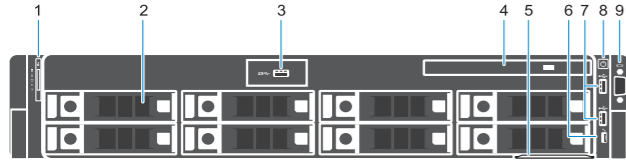

Features

Fitur-fitur | Funciones | الميزات

1. Indikator Status Sistem
2. Tempat hard drive
3. Port USB 3.0
4. Drive optik (opsional)
5. Tag informasi
6. Port pengelola USB/iDRAC Direct
7. Port USB 2.0 (x2)
8. Tombol daya/Lampu daya
9. Port VGA
10. Tombol identifikasi sistem
11. Port identifikasi sistem