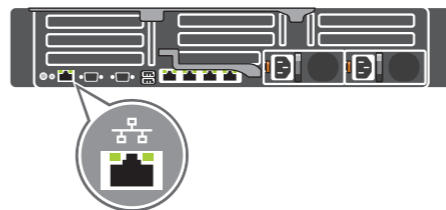

3 Connect the system to a power source and secure it in the retention clip

Sambungkan sistem ke sumber daya dan amankan dalam klip penahan

Conecte el sistema a una fuente de alimentación y pásela por el gancho de retención

توصيل الجهاز بمصدر تزويد طاقة وتثبيته في مشبك التثبيت

4 Connect the network cable

Sambungkan kabel jaringan

Conecte el cable de red

توصيل كابل الشبكة

5 Turn on the system

Aktifkan sistem

Encienda el sistema

تشغيل النظام

Features

Fitur-fitur | Funciones | الميزات

1. Indikator Status Sistem
2. Tempat hard drive
3. Port USB 3.0
4. Drive optik (opsional)
5. Tag informasi
6. Port pengelola USB/iDRAC Direct
7. Port USB 2.0 (x2)
8. Tombol daya/Lampu daya
9. Port VGA
10. Tombol identifikasi sistem
11. Port identifikasi sistem

1. مؤشر حالة النظام
2. فتحات إضافة محركات الأقراص الثابتة
3. منفذ USB 3.0
4. محرك أقراص ضوئية (اختياري)
5. علامة المعلومات
6. منفذ إدارة iDRAC Direct / USB
7. منافذ USB 2.0 (عدد 2 من المنافذ)
8. زر التشغيل/مصباح التشغيل
9. منفذ VGA
10. زر تعريف النظام
11. منفذ تعريف النظام